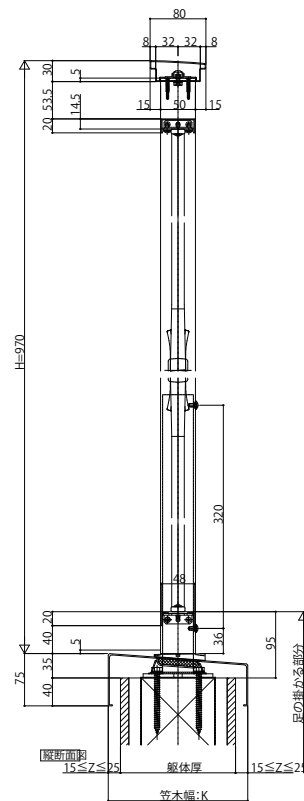

シャローネ ハンドレール

- シャローネ ハンドレール
- 床支持タイプ 唐草
- 平笠木

本図は笠木幅K=200(取付厚=165)を示す。

外観姿図

● 内勾配笠木

本図は笠木幅K=200(取付厚=165)を示す。