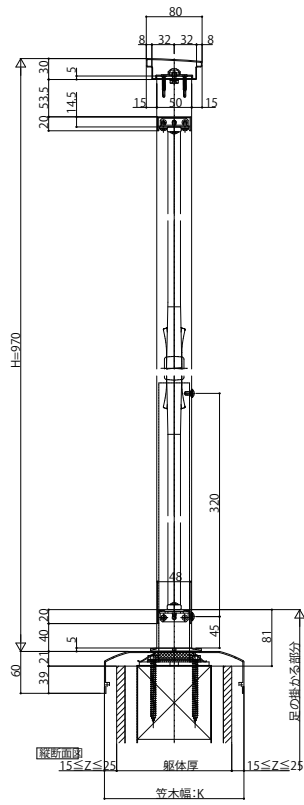

シャローネ ハンドレール

- シャローネ ハンドレール
- 床支持タイプ 唐草
- 平笠木

本図は笠木幅K=200(取付厚=165)を示す。

外観姿図

● 内勾配笠木

本図は笠木幅K=200(取付厚=165)を示す。