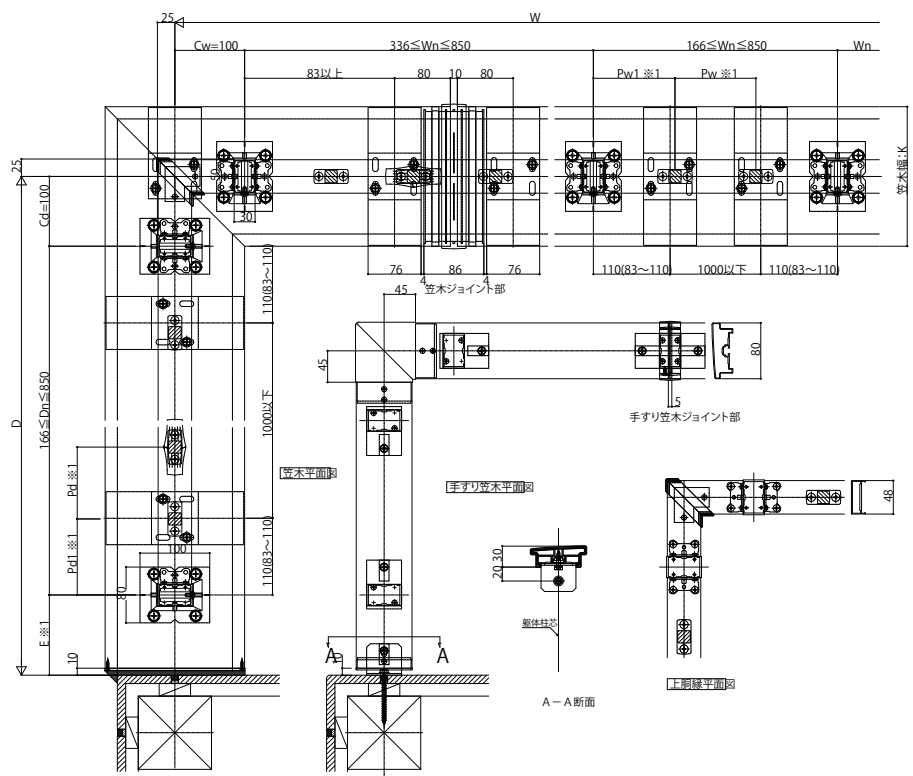

シャローネ ハンドレール

- シャローネ ハンドレール
- 床支持タイプ 唐草
- 平笠木

本図は笠木幅K=200(取付厚=165)を示す。

外観姿図

● 内勾配笠木

本図は笠木幅K=200(取付厚=165)を示す。