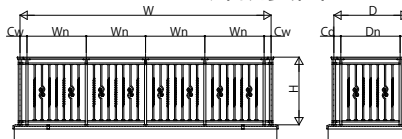

シャローネ ハンドレール

- シャローネ ハンドレール
- 床支持タイプ 唐草
- 平笠木

本図は笠木幅K=200(取付厚=165)を示す。

外観姿図

● 内勾配笠木

本図は笠木幅K=200(取付厚=165)を示す。