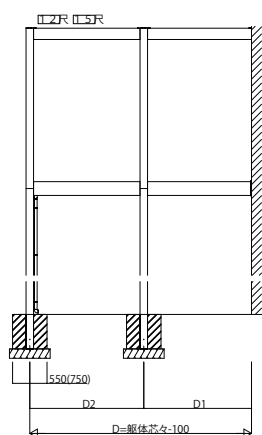

大型空間バルコニー エアキューブ

大型空間バルコニー エアキューブ フレームユニット 断面図

●ハイタイプ

●ロータイプ