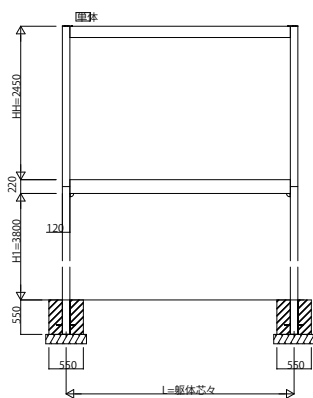

大型空間バルコニー エアキューブ

大型空間バルコニー エアキューブ フレームユニット 断面図

●ハイタイプ

●ロータイプ