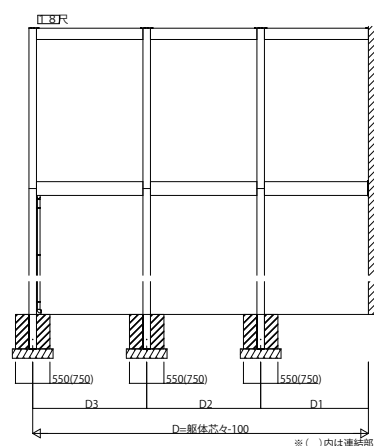

大型空間バルコニー エアキューブ

大型空間バルコニー エアキューブ フレームユニット 断面図

●ハイタイプ

●ロータイプ