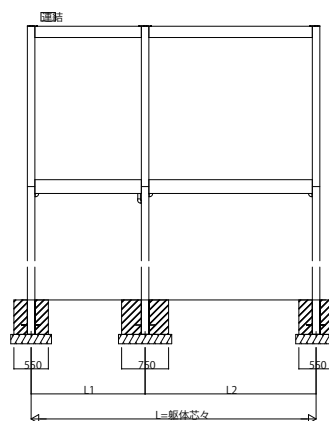

大型空間バルコニー エアキューブ

大型空間バルコニー エアキューブ フレームユニット 断面図

●ハイタイプ

●ロータイプ