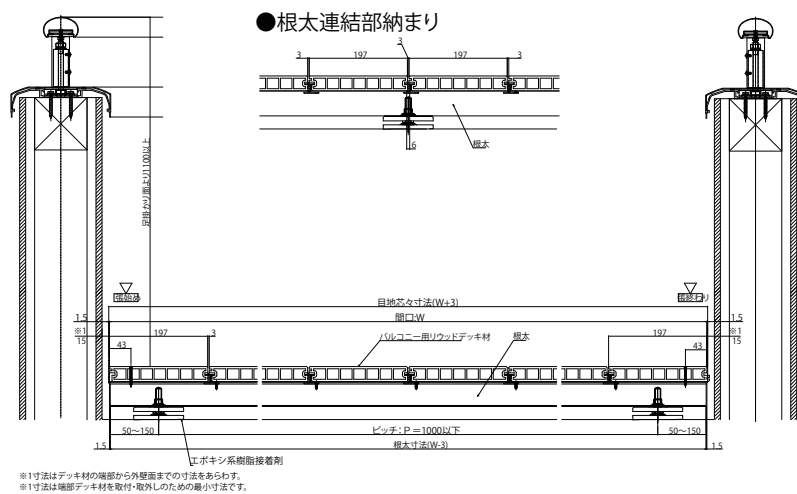

バルコニー用 リウッドデッキ 200

■バルコニー用 リウッドデッキ 200

●たて張りタイプ

■側面図

■正面図

■サッシ納まり基本図