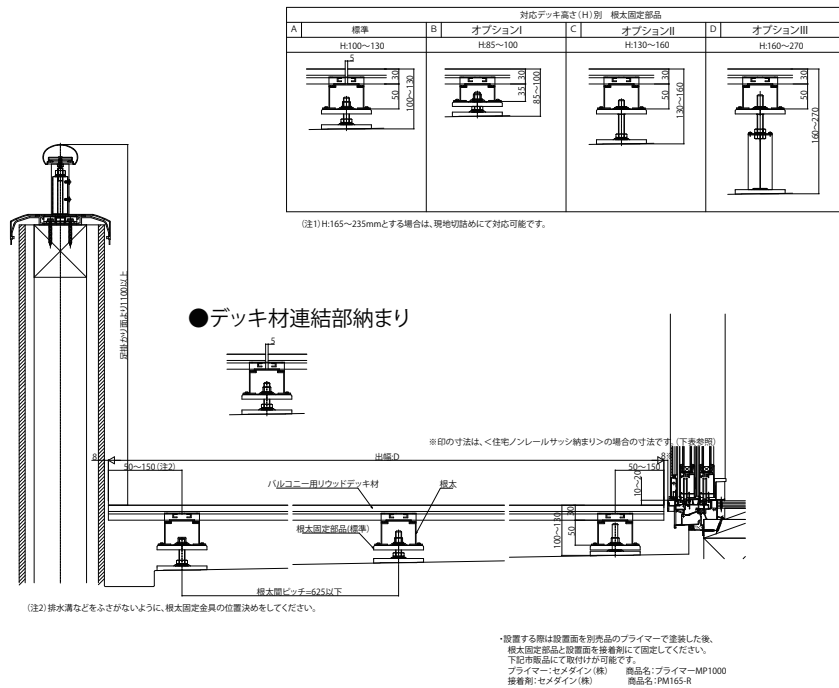

バルコニー用 リウッドデッキ 200

■バルコニー用 リウッドデッキ 200

●たて張りタイプ

■側面図

■正面図

■サッシ納まり基本図