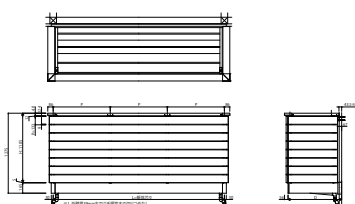

■ルシアスバルコニー 持ち出し式(胴差し納まり)

■姿図

●たて格子【単体】

●たて格子【連結】

●たてストライプ【単体】

●たてストライプ【連結】

●横格子【単体】

●横格子【連結】

●横ストライプ【単体】

●横ストライプ【連結】

●台形格子【単体】

●台形格子【連結】