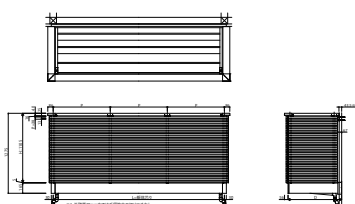

■ルシアスバルコニー 持ち出し式(胴差し納まり)

■姿図

●たて格子【単体】

●たて格子【連結】

●たてストライプ【単体】

●たてストライプ【連結】

●横格子【単体】

●横格子【連結】

●横ストライプ【単体】

●横ストライプ【連結】

●台形格子【単体】

●台形格子【連結】