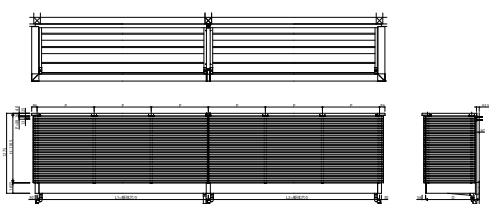

■ルシアスバルコニー 持ち出し式(胴差し納まり)

■姿図

●たて格子【単体】

●たて格子【連結】

●たてストライプ【単体】

●たてストライプ【連結】

●横格子【単体】

●横格子【連結】

●横ストライプ【単体】

●横ストライプ【連結】

●台形格子【単体】

●台形格子【連結】