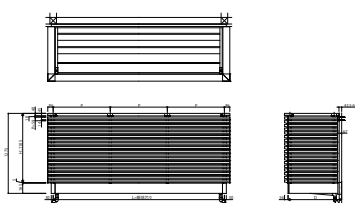

■ルシアスバルコニー 持ち出し式(胴差し納まり)

■姿図

●たて格子【単体】

●たて格子【連結】

●たてストライプ【単体】

●たてストライプ【連結】

●横格子【単体】

●横格子【連結】

●横ストライプ【単体】

●横ストライプ【連結】

●台形格子【単体】

●台形格子【連結】