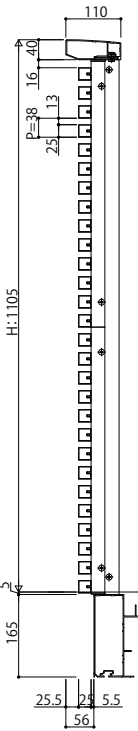

# ルシアスバルコニー

- ルシアスバルコニー (持ち出し式) 格子割り付け図
- デザイン部詳細 桁隠しなし
- たて断面図

「たて格子」

「たてストライプ」

「横格子 (桁隠しなし)」

「横ストライプ (桁隠しなし)」

「台形格子 (桁隠しなし)」

「組合せ格子 (桁隠しなし)」

「井桁格子」

「DPGパネル」

「ボリカ・パンチングパネル」