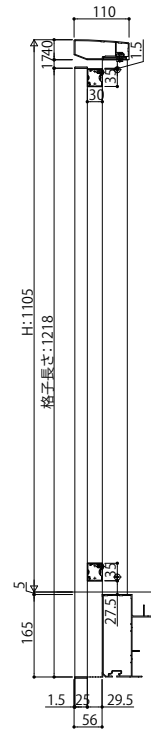

# ルシアスバルコニー

- ルシアスバルコニー (持ち出し式) 格子割り付け図
- デザイン部詳細 桁隠しなし
- たて断面図

「たて格子」

「たてストライプ」

「横格子 (桁隠しなし)」

「横ストライプ (桁隠しなし)」

「台形格子 (桁隠しなし)」

「組合せ格子 (桁隠しなし)」

「井桁格子」

「DPGパネル」

「ボリカ・パンチングパネル」