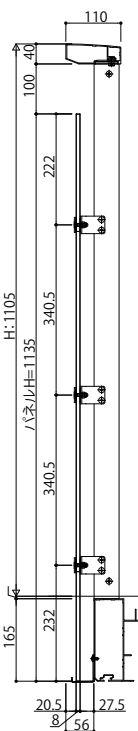

# ルシアスバルコニー

- ルシアスバルコニー (持ち出し式) 格子割り付け図
- デザイン部詳細 桁隠しなし
- たて断面図

「たて格子」

「たてストライプ」

「横格子 (桁隠しなし)」

「横ストライプ (桁隠しなし)」

「台形格子 (桁隠しなし)」

「組合せ格子 (桁隠しなし)」

「井桁格子」

「DPGパネル」

「ボリカ・パンチングパネル」