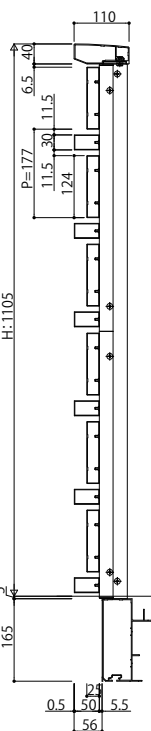

# ルシアスバルコニー

- ルシアスバルコニー (持ち出し式) 格子割り付け図
- デザイン部詳細 桁隠しなし
- たて断面図

「たて格子」

「たてストライプ」

「横格子 (桁隠しなし)」

「横ストライプ (桁隠しなし)」

「台形格子 (桁隠しなし)」

「組合せ格子 (桁隠しなし)」

「井桁格子」

「DPGパネル」

「ボリカ・パンチングパネル」