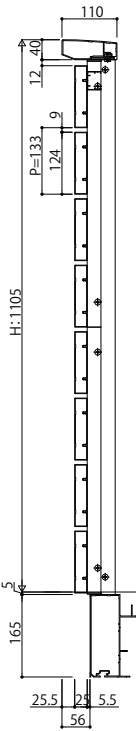

# ルシアスバルコニー

- ルシアスバルコニー (持ち出し式) 格子割り付け図
- デザイン部詳細 桁隠しなし
- たて断面図

「たて格子」

「たてストライプ」

「横格子 (桁隠しなし)」

「横ストライプ (桁隠しなし)」

「台形格子 (桁隠しなし)」

「組合せ格子 (桁隠しなし)」

「井桁格子」

「DPGパネル」

「ボリカ・パンチングパネル」