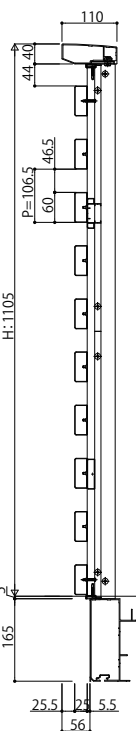

# ルシアスバルコニー

- ルシアスバルコニー (持ち出し式) 格子割り付け図
- デザイン部詳細 桁隠しなし
- たて断面図

「たて格子」

「たてストライプ」

「横格子 (桁隠しなし)」

「横ストライプ (桁隠しなし)」

「台形格子 (桁隠しなし)」

「組合せ格子 (桁隠しなし)」

「井桁格子」

「DPGパネル」

「ボリカ・パンチングパネル」