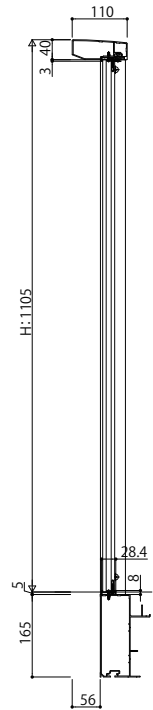

# ルシアスバルコニー

- ルシアスバルコニー (持ち出し式) 格子割り付け図
- デザイン部詳細 桁隠しなし
- たて断面図

「たて格子」

「たてストライプ」

「横格子 (桁隠しなし)」

「横ストライプ (桁隠しなし)」

「台形格子 (桁隠しなし)」

「組合せ格子 (桁隠しなし)」

「井桁格子」

「DPGパネル」

「ボリカ・パンチングパネル」