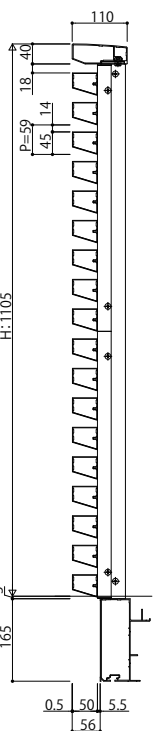

# ルシアスバルコニー

- ルシアスバルコニー (持ち出し式) 格子割り付け図
- デザイン部詳細 桁隠しなし
- たて断面図

「たて格子」

「たてストライプ」

「横格子 (桁隠しなし)」

「横ストライプ (桁隠しなし)」

「台形格子 (桁隠しなし)」

「組合せ格子 (桁隠しなし)」

「井桁格子」

「DPGパネル」

「ボリカ・パンチングパネル」