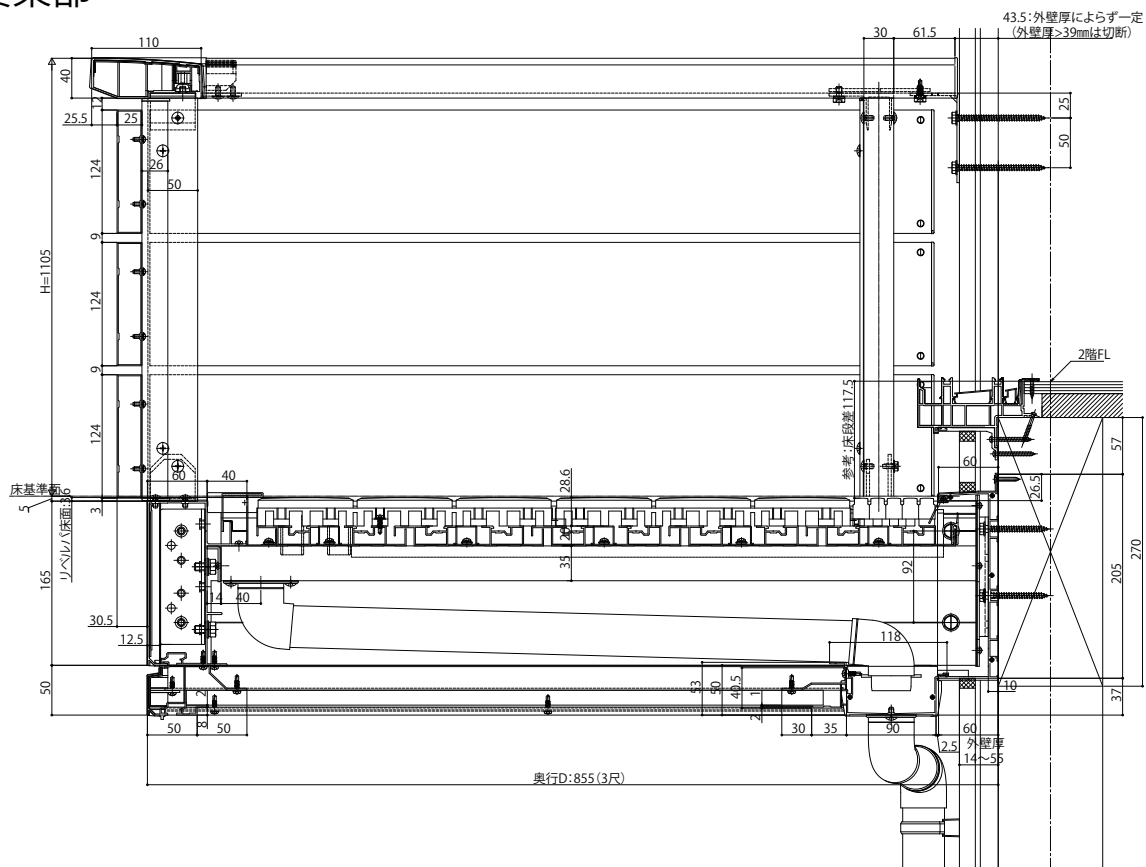

ロシアスバルコニー

■ロシアスバルコニー 持ち出し式(胴差し納まり)

■桁隠しなし 横格子【軒天+集合樋】

■化粧床材リベルパ

■側面図

●妻梁部

●連結部