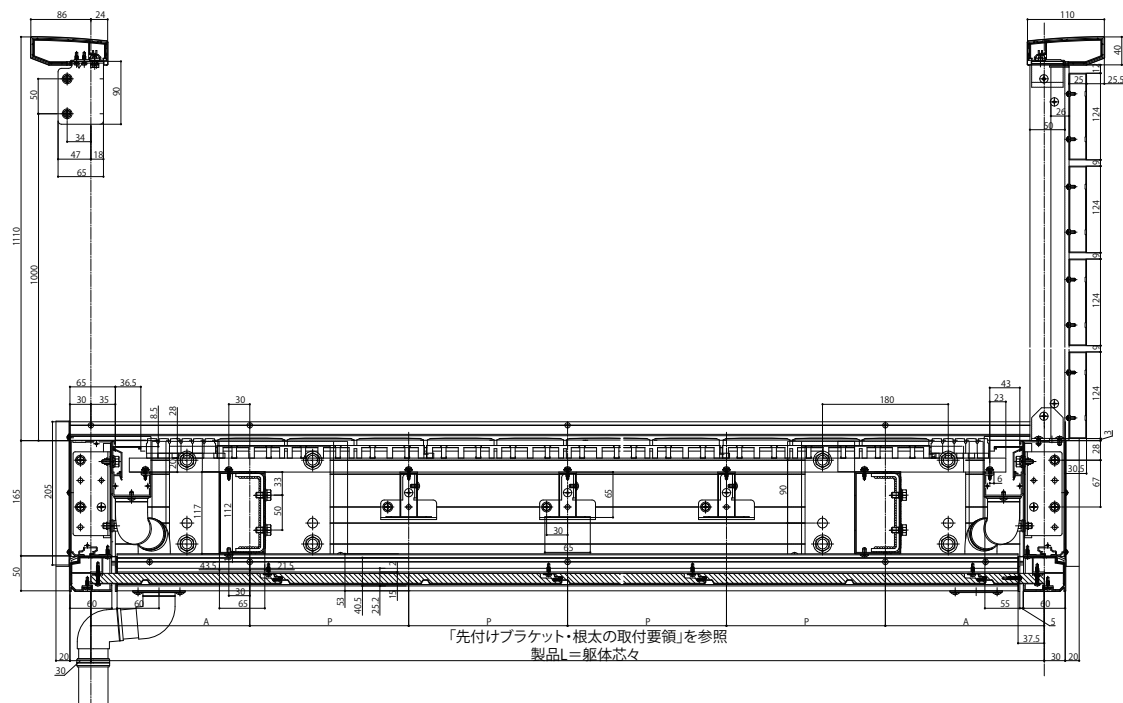

# ルシアスバルコニー

■ルシアスバルコニー 持ち出し式(胴差し納まり)

■桁隠しなし横格子【軒天+集合樋】

■化粧床材リベルパ

■平面図

●単体

■正面図

●躯体側

●連結部