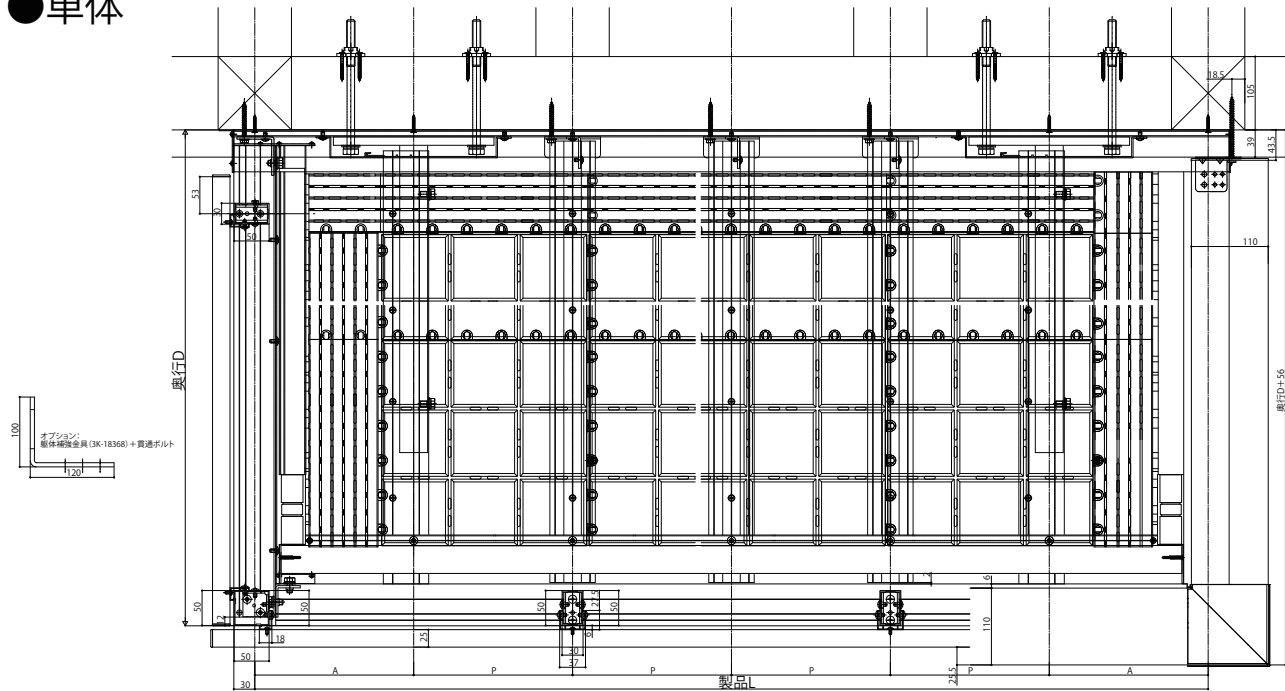

# ルシアスバルコニー

■ルシアスバルコニー 持ち出し式(胴差し納まり)

■桁隠しなし横格子【軒天+集合樋】

■化粧床材リベルパ

■平面図

●単体

■正面図

●躯体側

●連結部