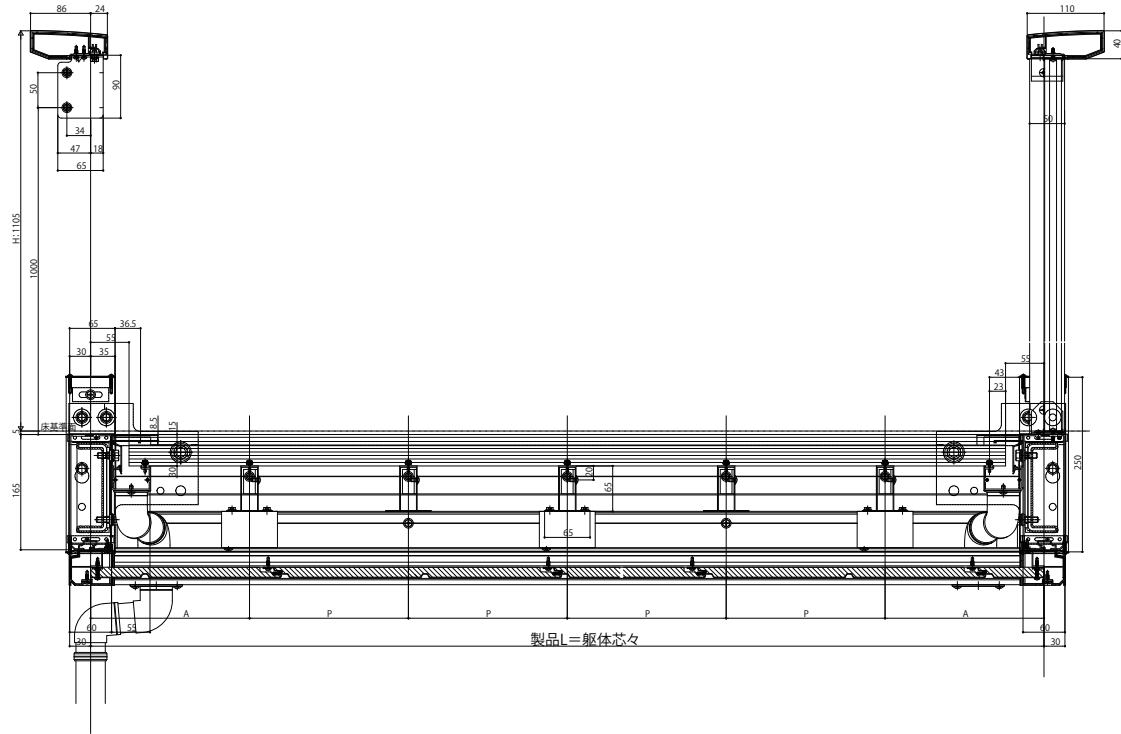

ルシアスバルコニー

■ルシアスバルコニー 持ち出し式(柱芯納まり)

■桁隠しなしたて格子【軒天+集合樋】

■正面図

●躯体側

●桁側