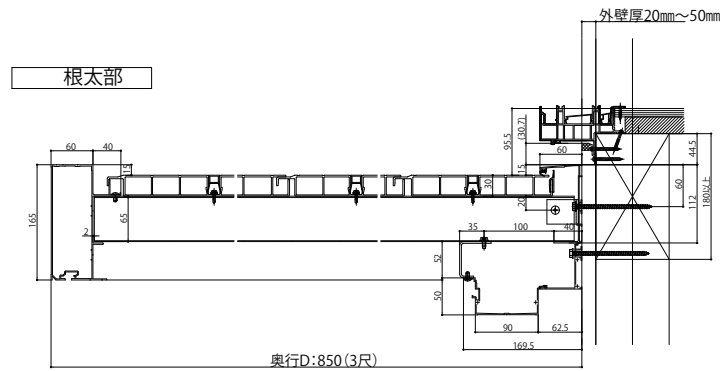

ルシアスバルコニー

- ルシアスバルコニー 持ち出し式(柱芯納まり)
- 桁隠しなしたて格子【集合樋】
- 側面図

■ 平面図