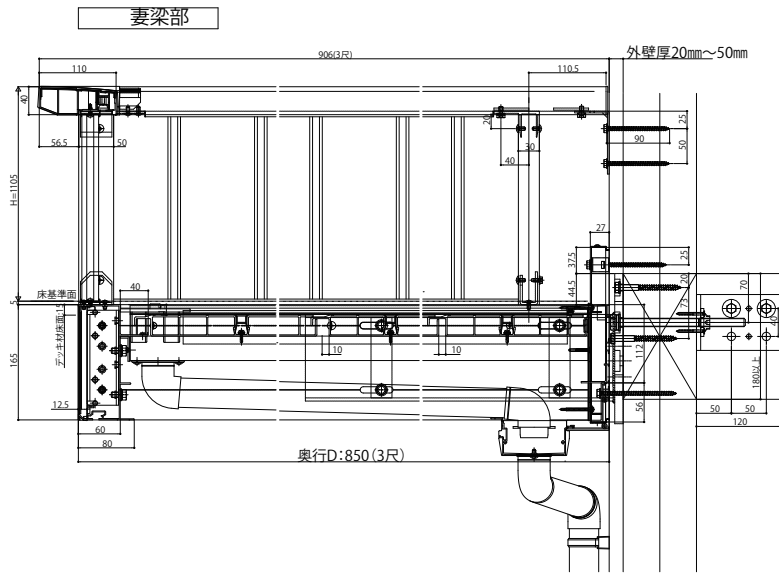

ルシアスバルコニー

- ルシアスバルコニー 持ち出し式(柱芯納まり)
- 桁隠しなしたて格子【集合樋】
- 側面図

■ 平面図