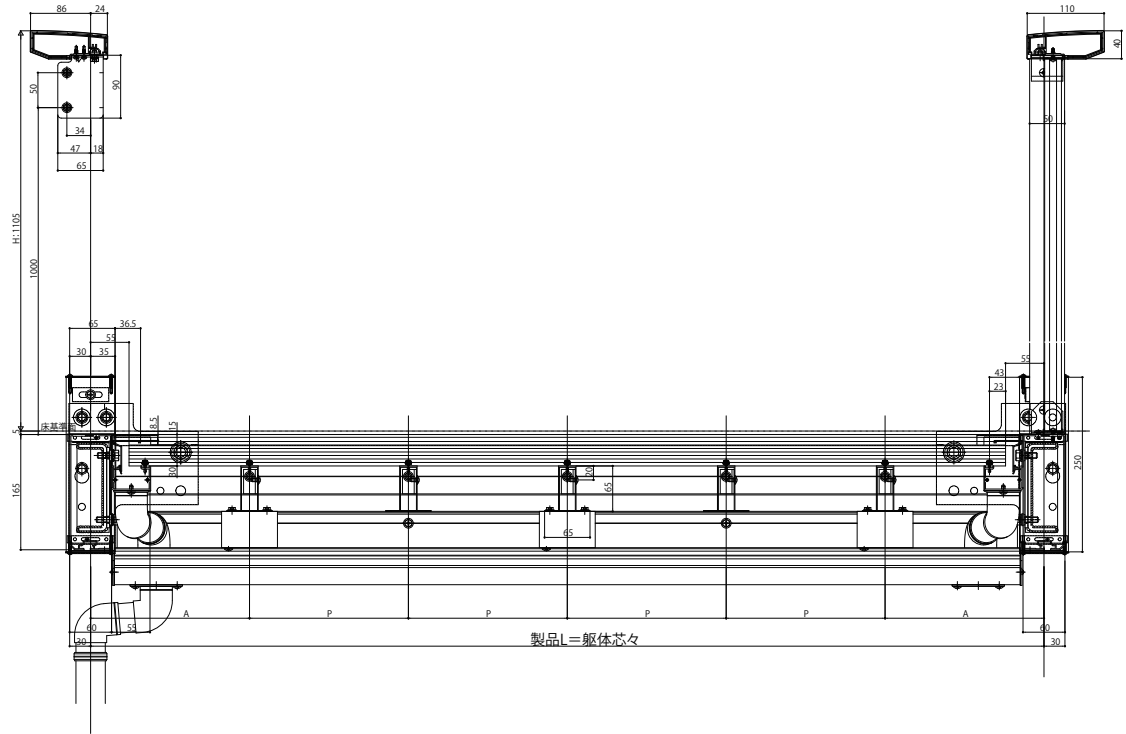

ルシアスバルコニー

■ルシアスバルコニー 持ち出し式(柱芯納まり)

■桁隠しなしたて格子【集合樋】

■正面図

●躯体側

●桁側