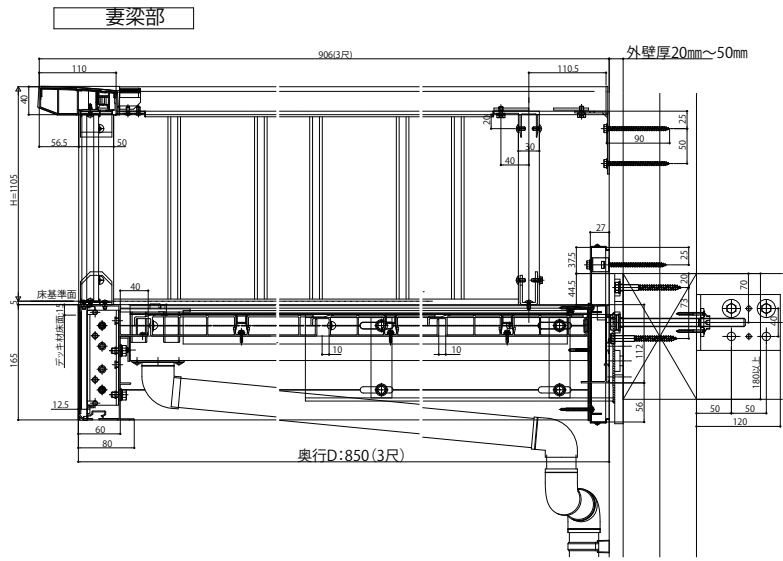

ルシアスバルコニー

- ルシアスバルコニー 持ち出し式(柱芯納まり)
- 桁隠しなしたて格子【標準】
- 側面図

■ 平面図