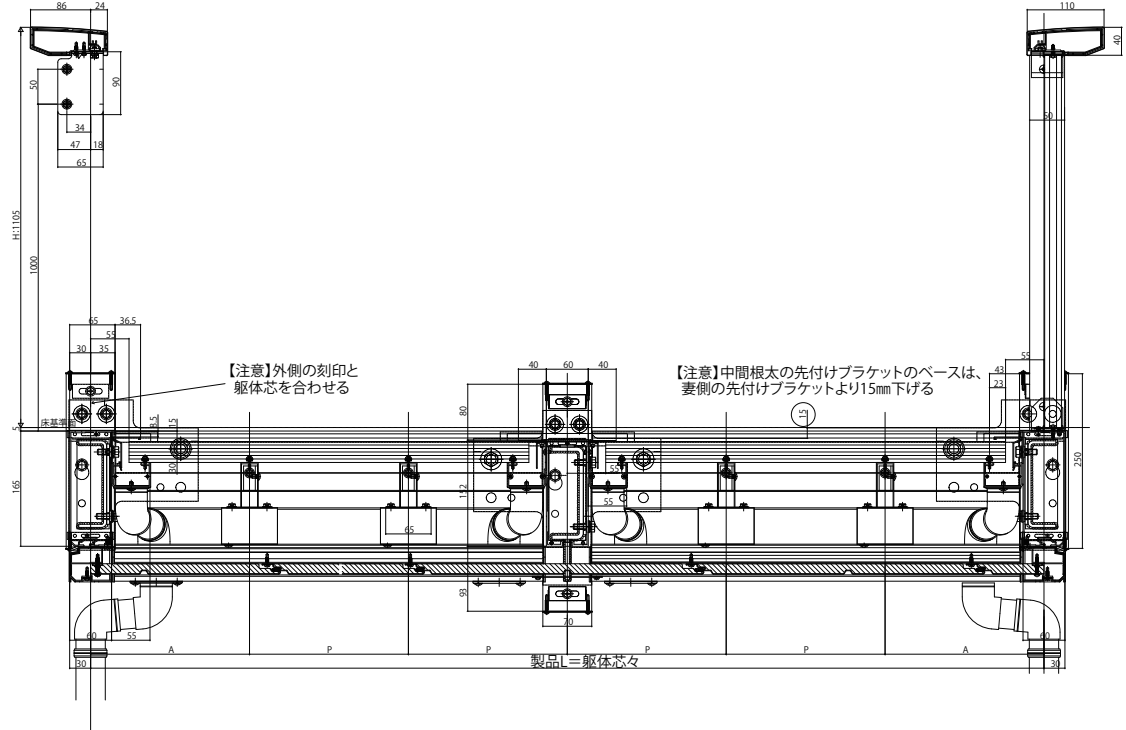

# ルシアスバルコニー

- ルシアスバルコニー 持ち出し式(柱芯納まり)
- 連結 桁隠しなしたて格子【軒天+集合樋】
- 正面図

## ● 躯体側

## ● 桁側