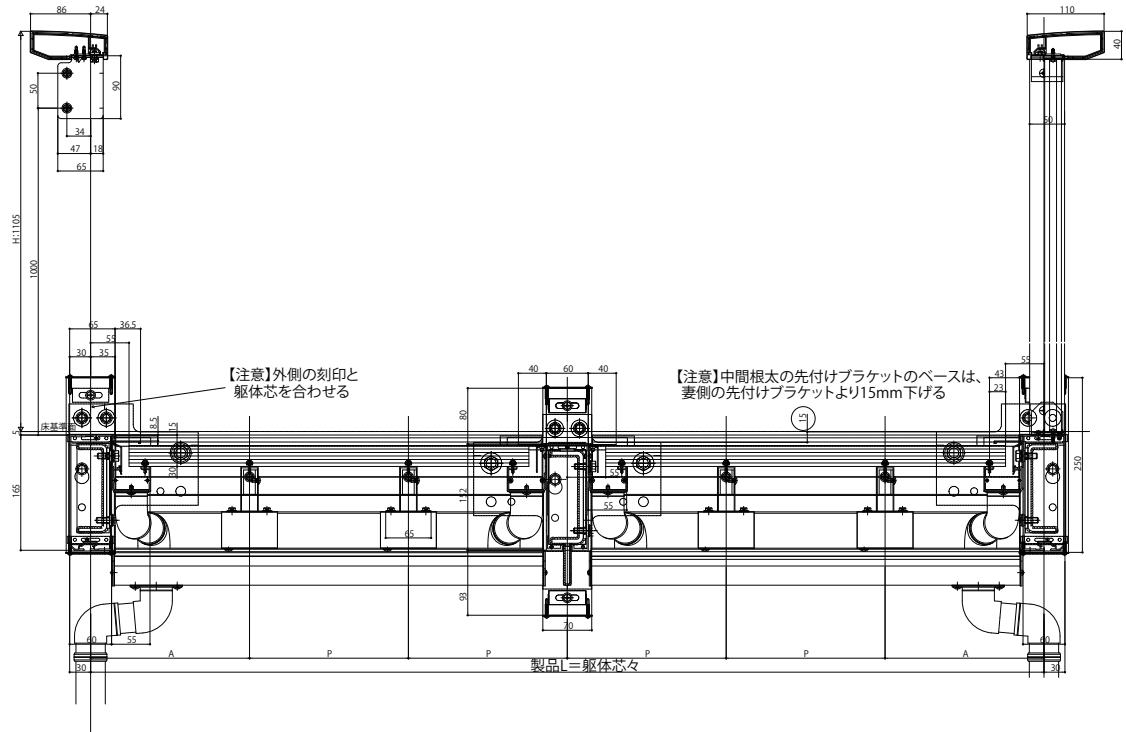

# ルシアスバルコニー

- ルシアスバルコニー 持ち出し式(柱芯納まり)
- 連結 桁隠しなしたて格子【集合樋】
- 正面図

## ● 躯体側

## ● 桁側