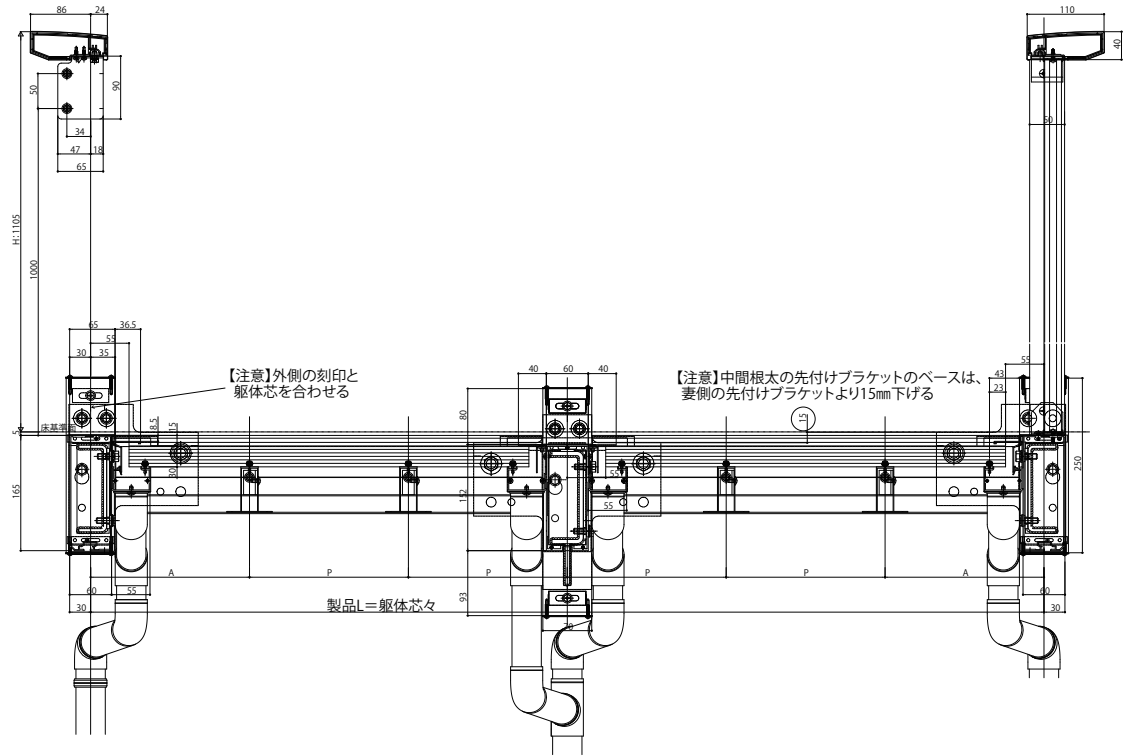

# ルシアスバルコニー

- ルシアスバルコニー 持ち出し式(柱芯納まり)
- 連結 桁隠しなしたて格子【標準】
- 正面図

## ●躯体側

## ●桁側