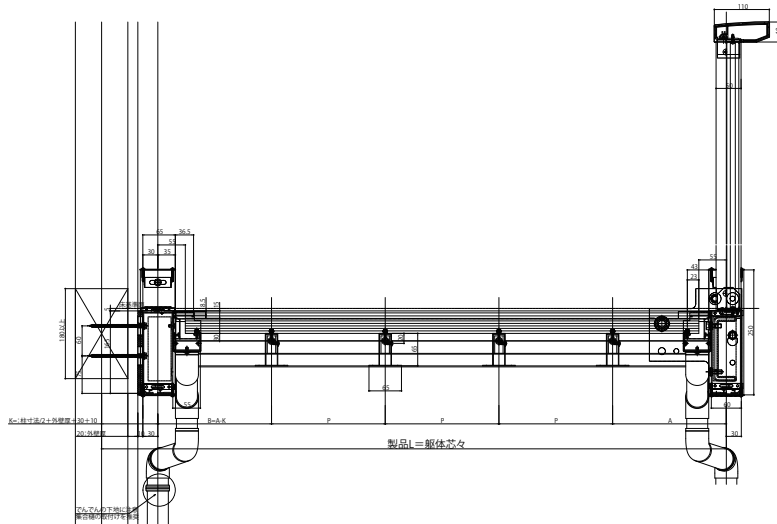

# ルシアスバルコニー

- ルシアスバルコニー 持ち出し式(柱芯納まり)
- 桁隠しなしたて格子【標準】
- 片入隅納まり
- 側面図

## ■ 正面図

- 躯体側

## ■ 平面図