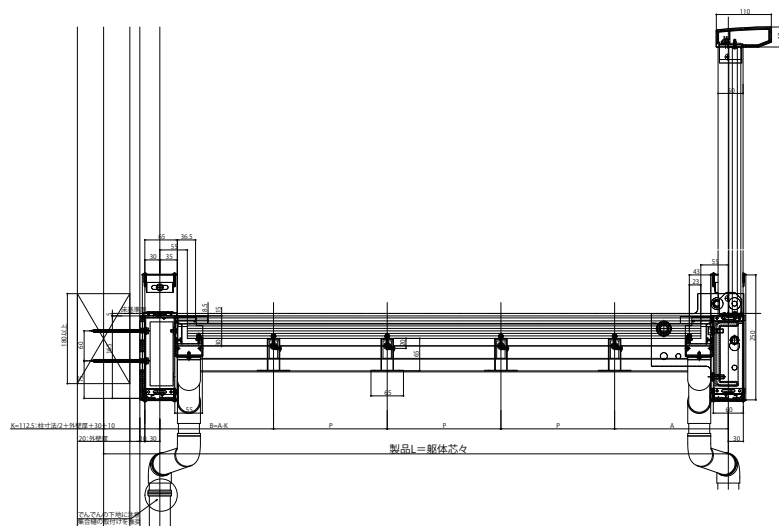

ルシアスバルコニー

- ルシアスバルコニー 持ち出し式(柱芯納まり)
- 桁隠しなし横格子【標準】
- 片入隅納まり
- 側面図

■ 正面図

- 躯体側

■ 平面図