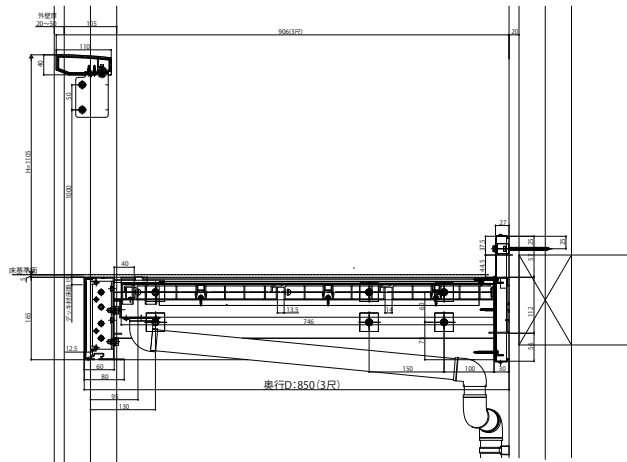

# ルシアスバルコニー

- ルシアスバルコニー 持ち出し式(柱芯納まり)
- 桁隠しなしたて格子【標準】
- 片入隅納まり
- 側面図

## ■ 正面図

- 躯体側

## ■ 平面図