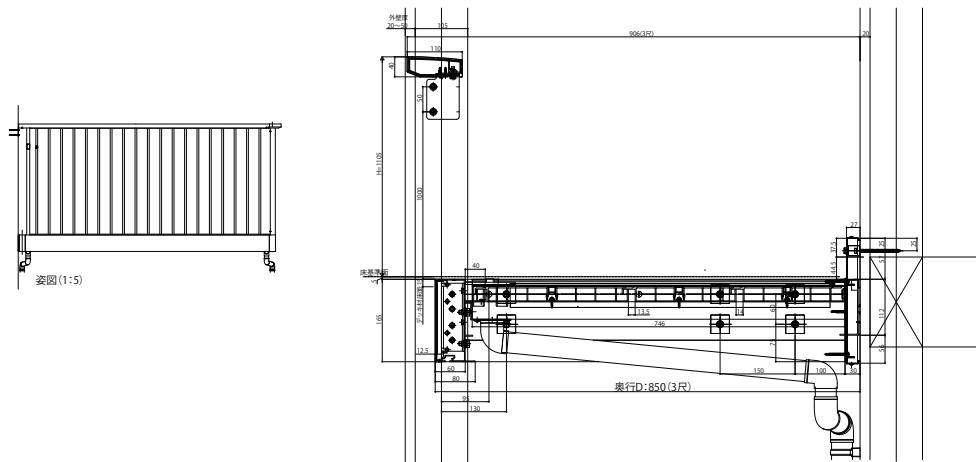

ルシアスバルコニー

- ルシアスバルコニー 持ち出し式(柱芯納まり)
- 桁隠しなし横格子【標準】
- 片入隅納まり
- 側面図

■ 正面図

- 躯体側

■ 平面図