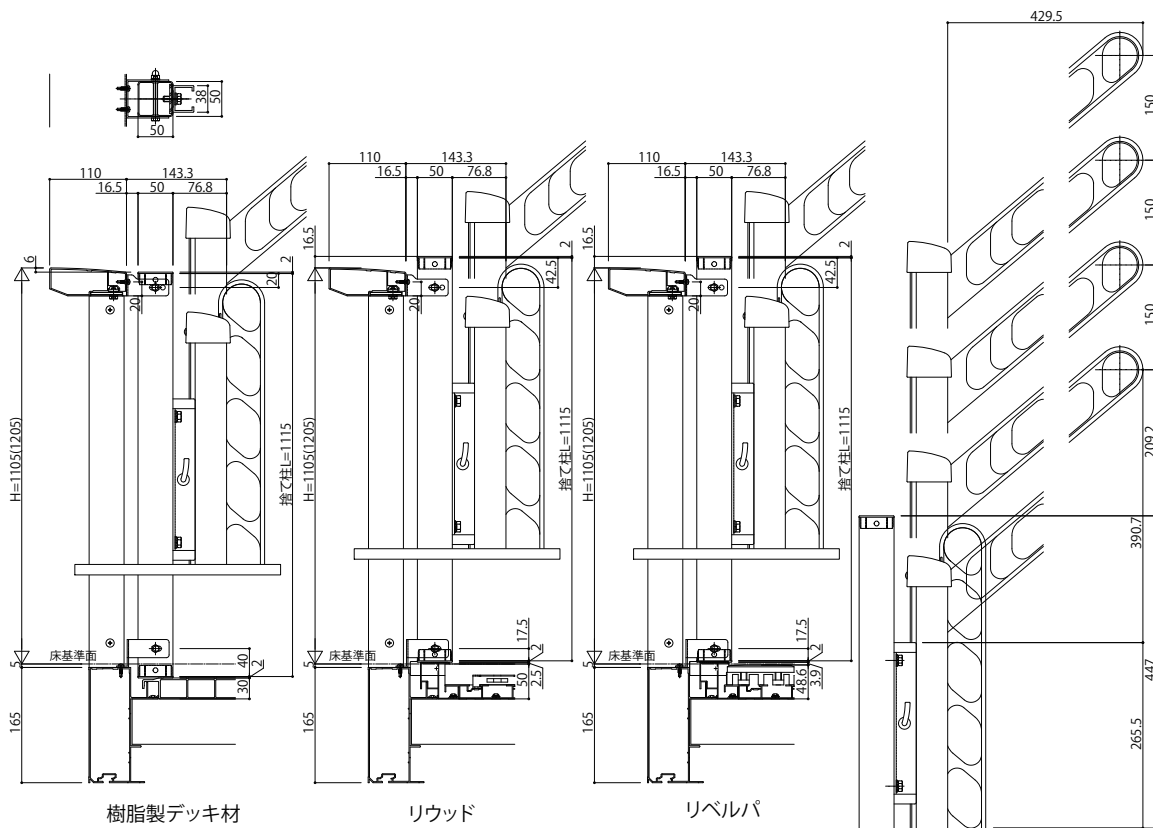

■ルシアスバルコニー 持ち出し式(胴差し納まり・柱芯納まり)共通オプション

■収納式物干し

(): 手すり高さ1205の場合を示す