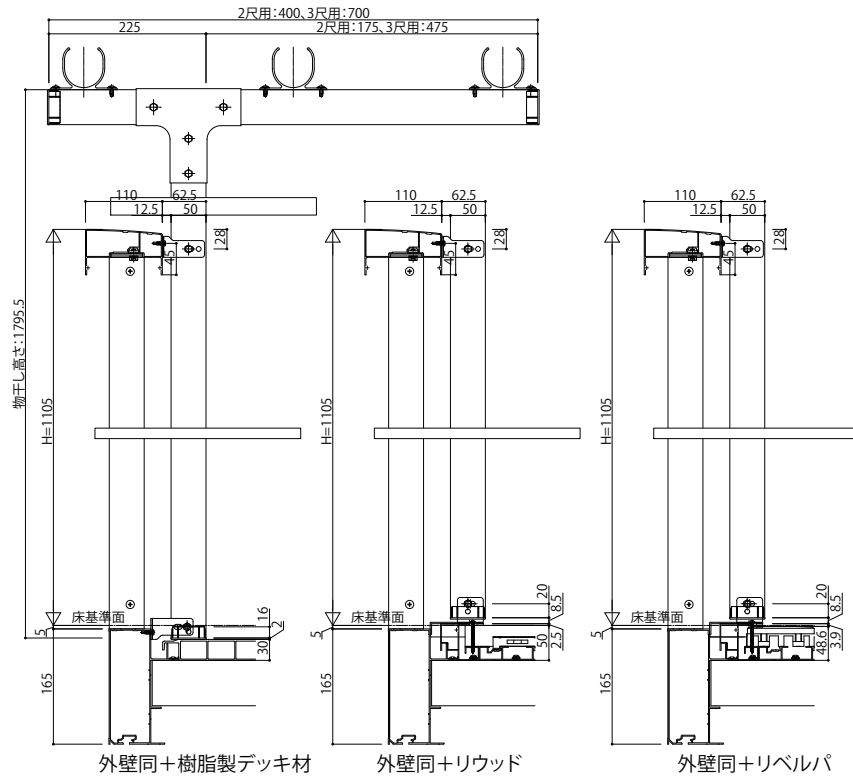

■ルシアスバルコニー 持ち出し式(胴差し納まり・柱芯納まり)共通オプション
 ■T字物干し

() : 手すり高さ1205の場合を示す