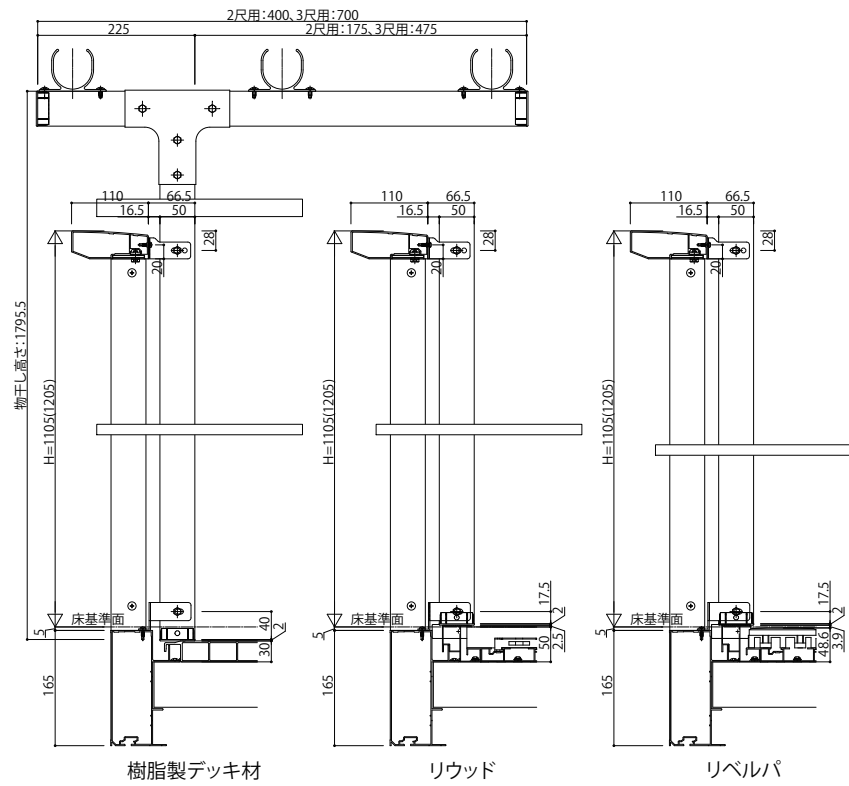

■ルシアスバルコニー 持ち出し式(胴差し納まり・柱芯納まり)共通オプション
 ■T字物干し

() : 手すり高さ1205の場合を示す