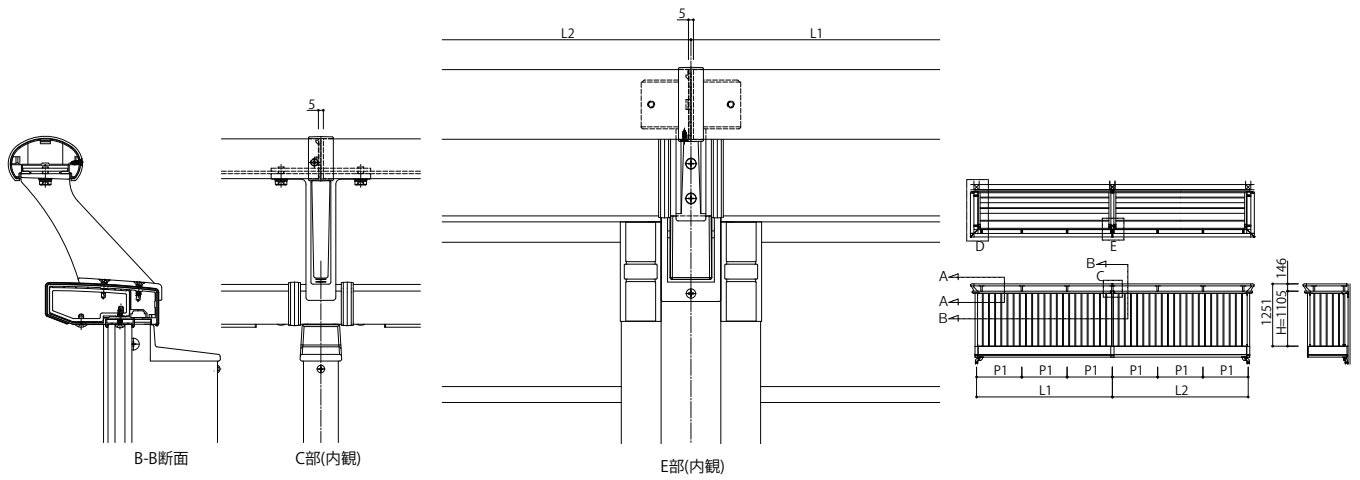

ロシアスバルコニー

- ロシアスバルコニー 持ち出し式(胴差し納まり・柱芯納まり)共通オプション
- 後付手すり(外はり出し)

■平面図

■側面図