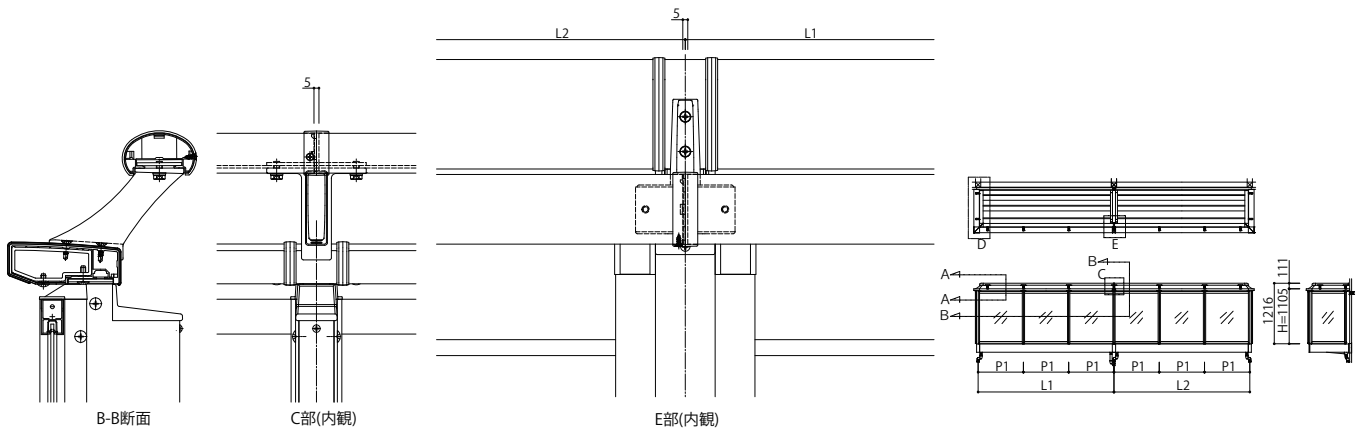

ロシアスバルコニー

- ロシアスバルコニー 持ち出し式(胴差し納まり・柱芯納まり)共通オプション
- 後付手すり(内はり出し)

■平面図

■側面図