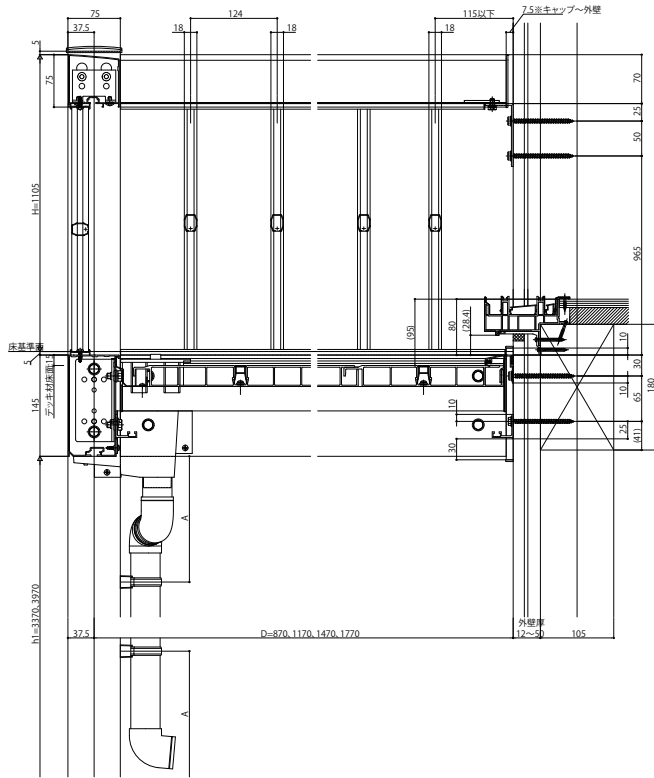

ルシアスバルコニー

- ルシアスバルコニー 柱建式
- たて格子 単体
- 側面図

●妻梁部

●根太部

■平面図