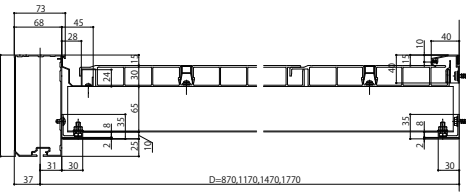

ルシアスバルコニー

- ルシアスバルコニー 柱建式
- たて格子 単体
- 側面図

●妻梁部

●根太部

■平面図