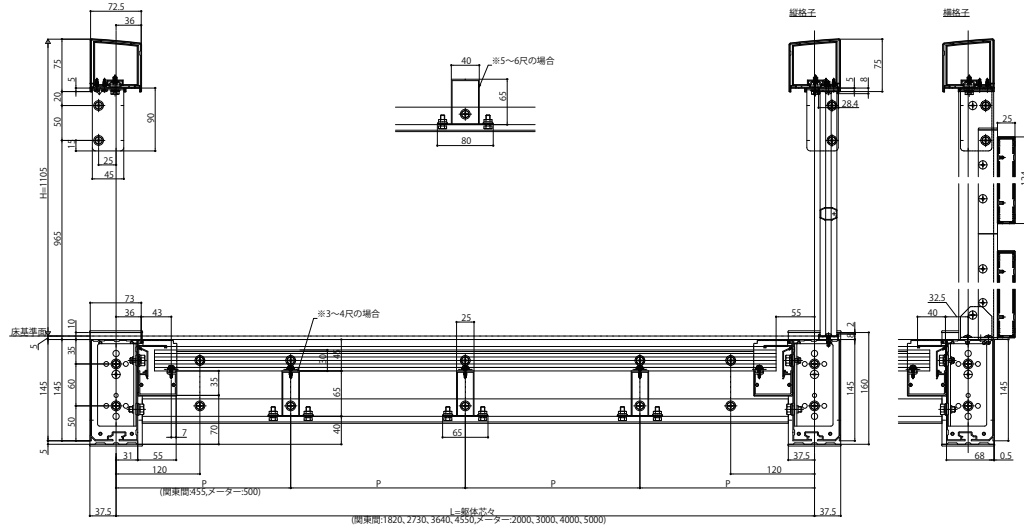

# ルシアスバルコニー

- ルシアスバルコニー 柱建式
- たて格子 単体
- 正面図
- 躯体側

## ● 桁側