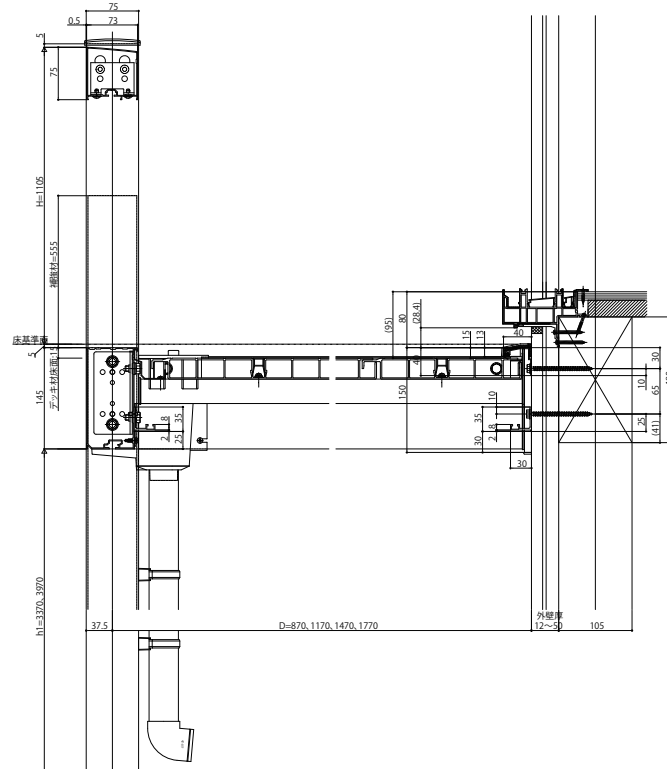

ルシアスバルコニー

- ルシアスバルコニー 柱建式
- たて格子 連結
- 側面図
- 中間根太部

■ 平面図