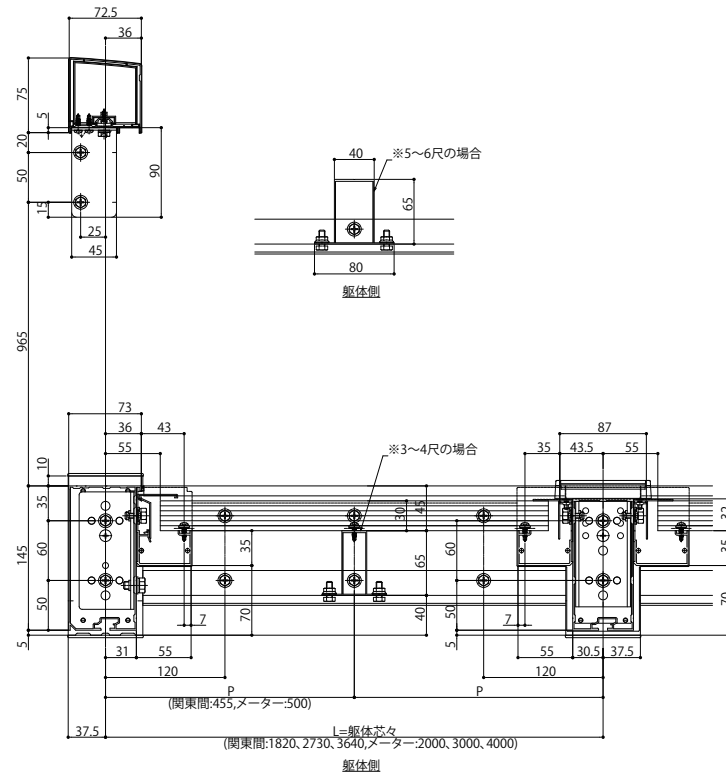

ロシアスバルコニー

■ロシアスバルコニー 柱建式

■たて格子 連結

■正面図

●躯体側

●桁側