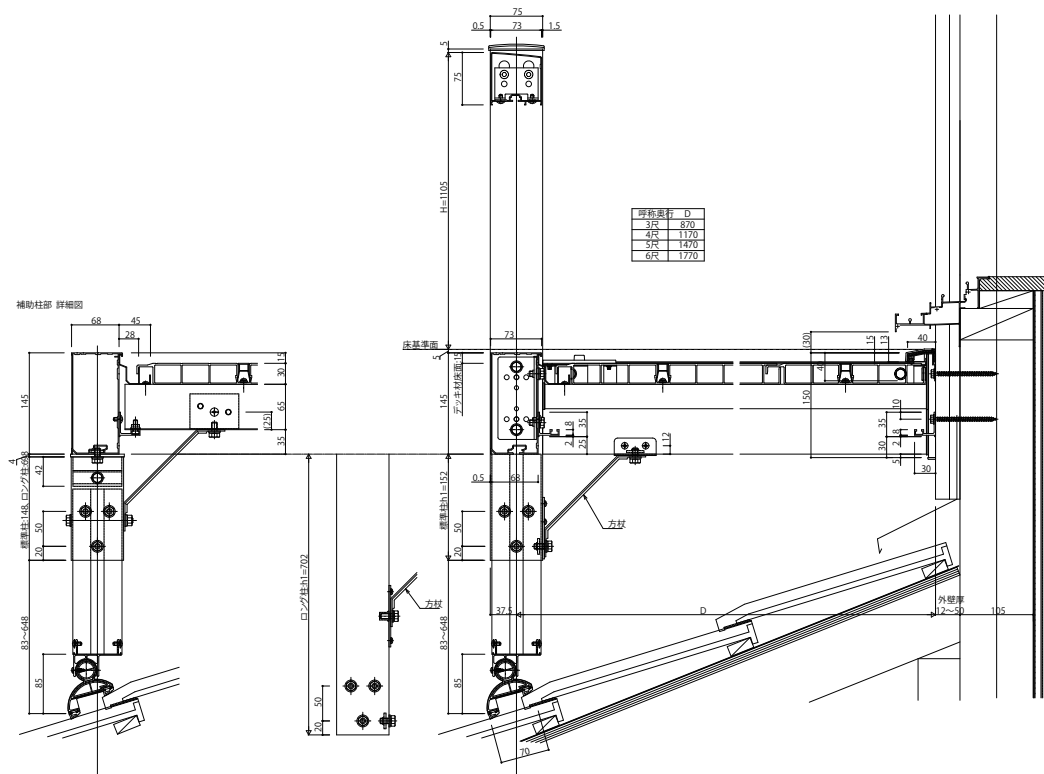

ロシアスバルコニー

■ロシアスバルコニー 屋根置き式

■たて格子 連結

■側面図

●中間根太部

■平面図