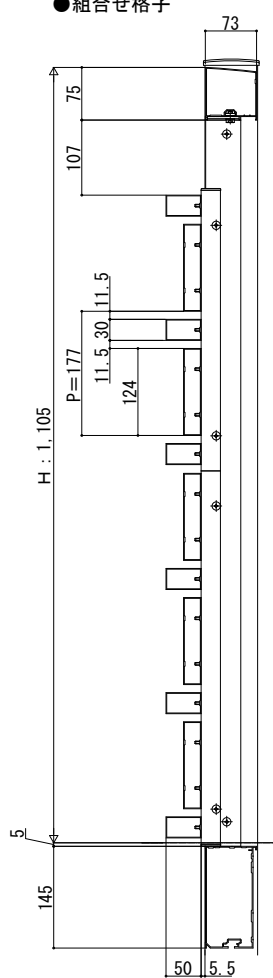

ルシアス バルコニー 柱建式・屋根置き式 格子割

■ルシアス バルコニー 柱建式・屋根置き式 格子割

■デザイン部詳細

■たて断面図

●たて格子

※たて格子はH1.205もあります

●たてストライプ

●横格子

●横ストライプ

●台形格子

●組合せ格子

●DPGパネル

●ポリカパネル・パンチングパネル