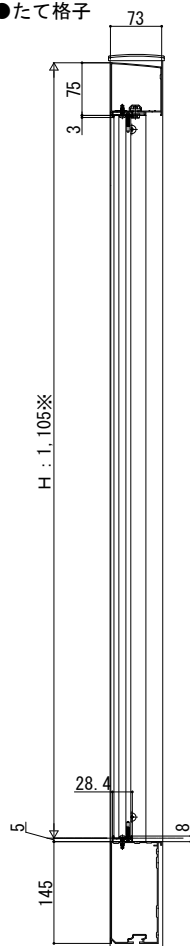

ルシアス バルコニー 柱建式・屋根置き式 格子割

■ルシアス バルコニー 柱建式・屋根置き式 格子割

■デザイン部詳細

■たて断面図

●たて格子

※たて格子はH1.205もあります

●たてストライプ

●横格子

●横ストライプ

●台形格子

●組合せ格子

●DPGパネル

●ポリカパネル・パンチングパネル