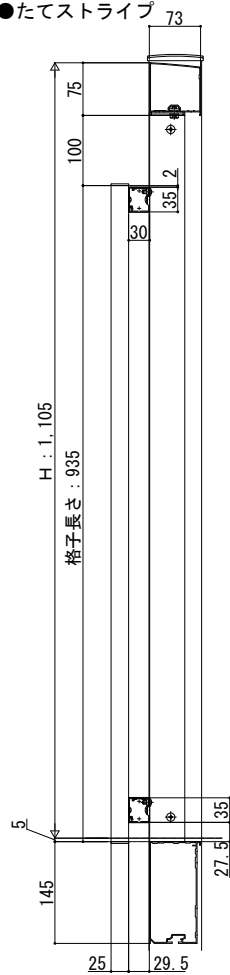

ルシアス バルコニー 柱建式・屋根置き式 格子割

■ルシアス バルコニー 柱建式・屋根置き式 格子割

■デザイン部詳細

■たて断面図

●たて格子

※たて格子はH1.205もあります

●たてストライプ

●横格子

●横ストライプ

●台形格子

●組合せ格子

●DPGパネル

●ポリカパネル・パンチングパネル