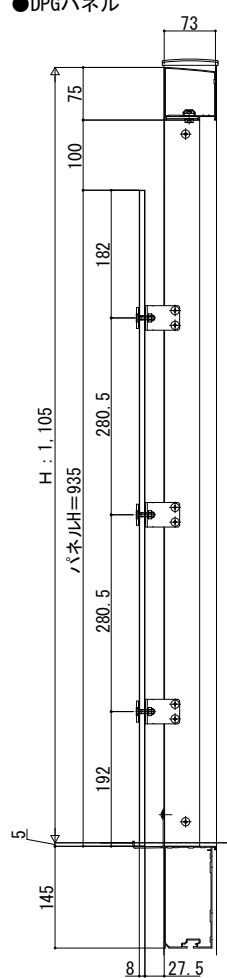

ルシアス バルコニー 柱建式・屋根置き式 格子割

■ルシアス バルコニー 柱建式・屋根置き式 格子割

■デザイン部詳細

■たて断面図

●たて格子

※たて格子はH1.205もあります

●たてストライプ

●横格子

●横ストライプ

●台形格子

●組合せ格子

●DPGパネル

●ポリカパネル・パンチングパネル