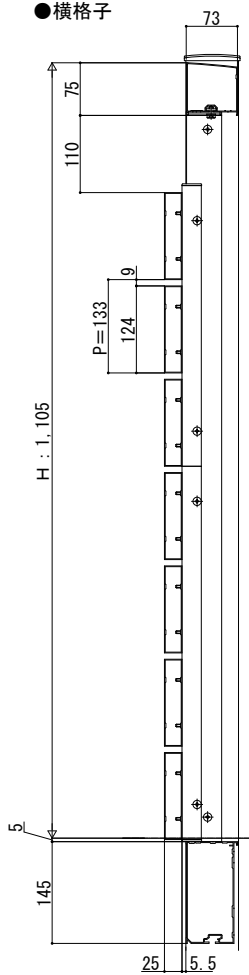

ルシアス バルコニー 柱建式・屋根置き式 格子割

■ルシアス バルコニー 柱建式・屋根置き式 格子割

■デザイン部詳細

■たて断面図

●たて格子

※たて格子はH1.205もあります

●たてストライプ

●横格子

●横ストライプ

●台形格子

●組合せ格子

●DPGパネル

●ポリカパネル・パンチングパネル