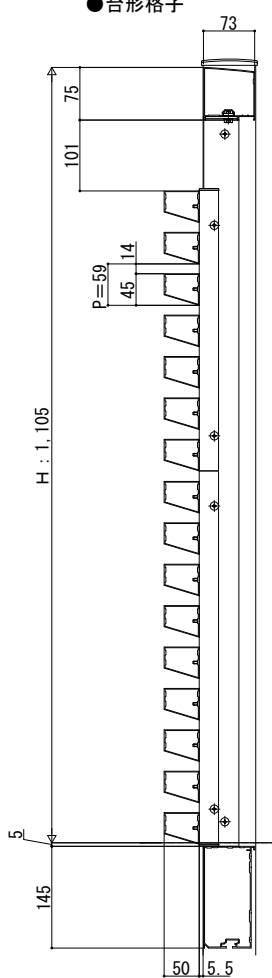

ルシアス バルコニー 柱建式・屋根置き式 格子割

■ルシアス バルコニー 柱建式・屋根置き式 格子割

■デザイン部詳細

■たて断面図

●たて格子

※たて格子はH1.205もあります

●たてストライプ

●横格子

●横ストライプ

●台形格子

●組合せ格子

●DPGパネル

●ポリカパネル・パンチングパネル