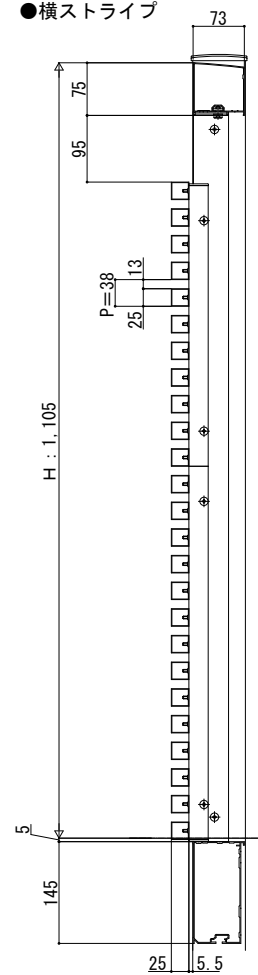

ルシアス バルコニー 柱建式・屋根置き式 格子割

■ルシアス バルコニー 柱建式・屋根置き式 格子割

■デザイン部詳細

■たて断面図

●たて格子

※たて格子はH1.205もあります

●たてストライプ

●横格子

●横ストライプ

●台形格子

●組合せ格子

●DPGパネル

●ポリカパネル・パンチングパネル