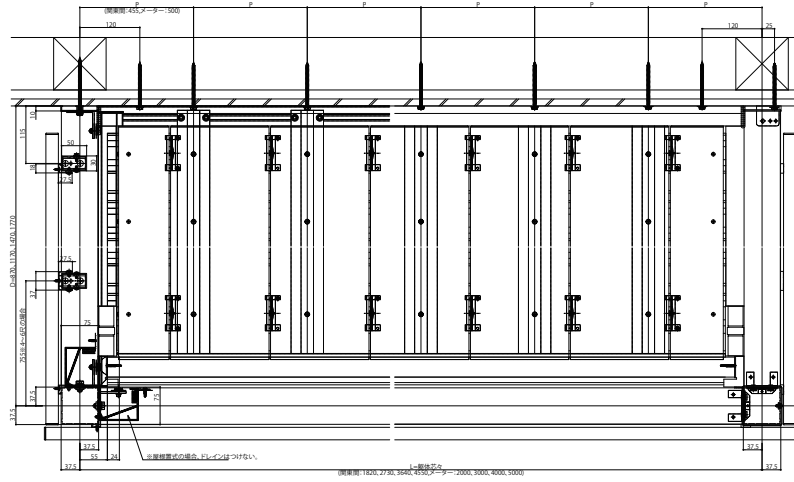

- ルシアスバルコニー 柱建式・屋根置き式
- リウッドデッキ200
- 平面図・正面図

●単体

●連結(柱建式)