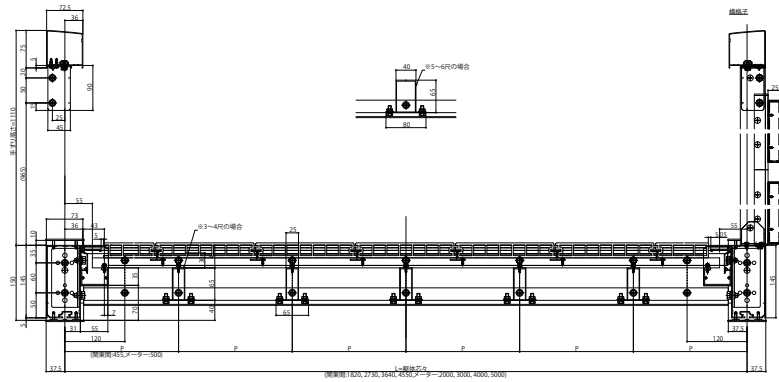

- ルシアスバルコニー 柱建式・屋根置き式
- リウッドデッキ200
- 平面図・正面図

●単体

●連結(柱建式)