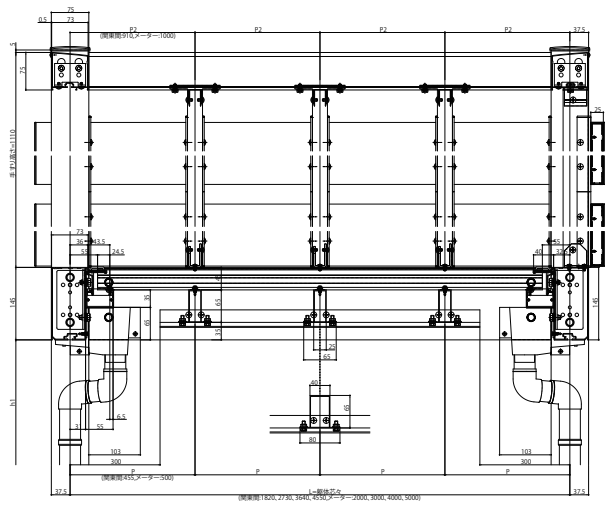

- ルシアスバルコニー 柱建式・屋根置き式
- アルミ製採光デッキ材 サニースルー
- 正面図

●単体

●連結(柱建式)