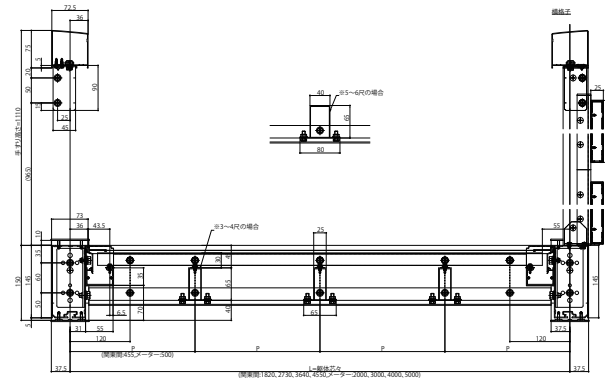

- ルシアスバルコニー 柱建式・屋根置き式
- アルミ製採光デッキ材 サニースルー
- 正面図

●単体

●連結(柱建式)