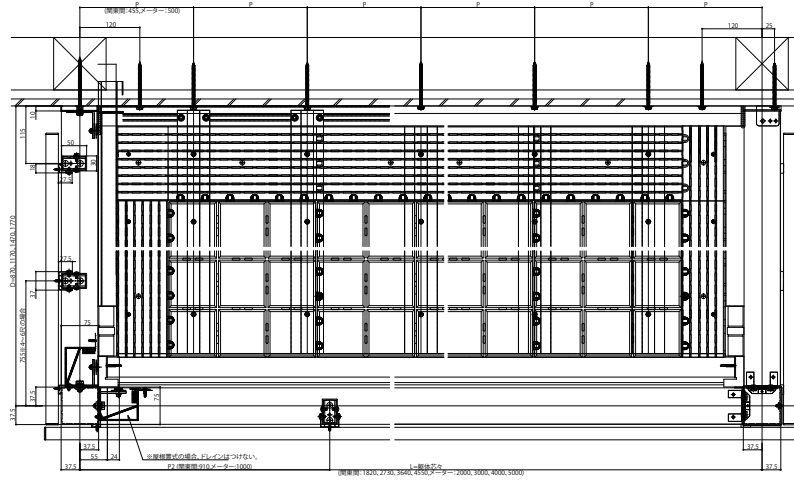

ルシアスバルコニー

- ルシアスバルコニー 柱建式・屋根置き式
- 化粧床材 リベルパ
- 平面図・正面図

●単体

●連結(柱建式)