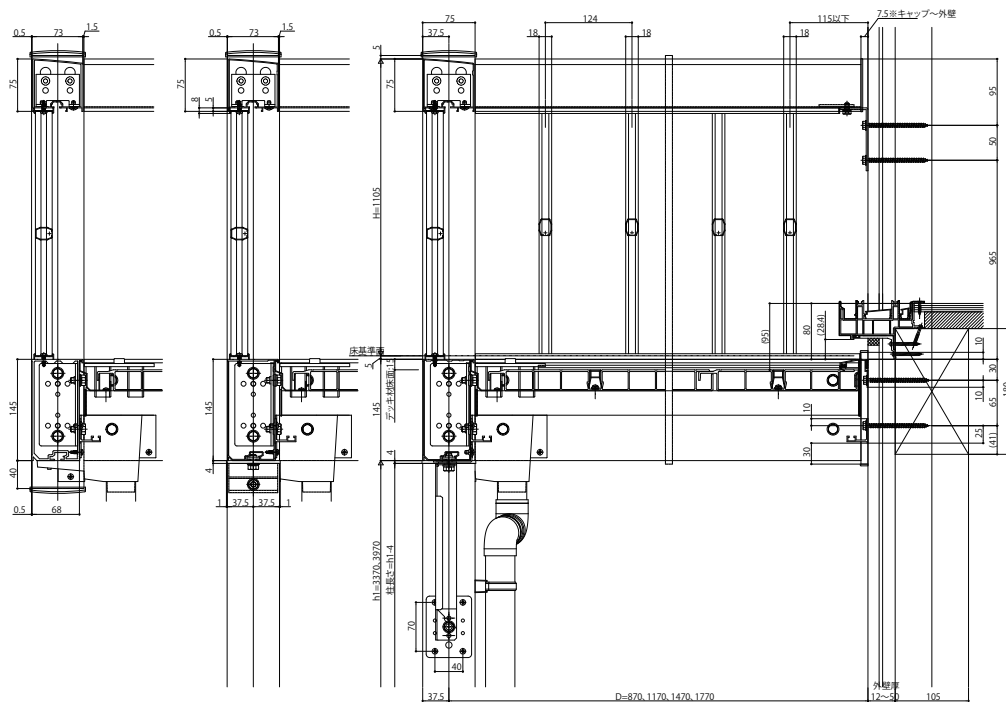

# ルシアスバルコニー

- ルシアスバルコニー 柱建式
- 柱移動タイプ たて格子【単体】
- 側面図

## ■ 正面図

- 桁側