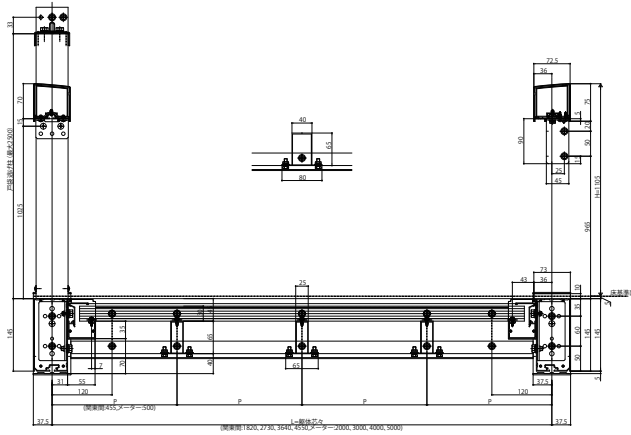

ルシアスバルコニー

- ルシアスバルコニー 柱建式
- 戸袋逃げ柱【単体】
- 側面図

■正面図

■平面図