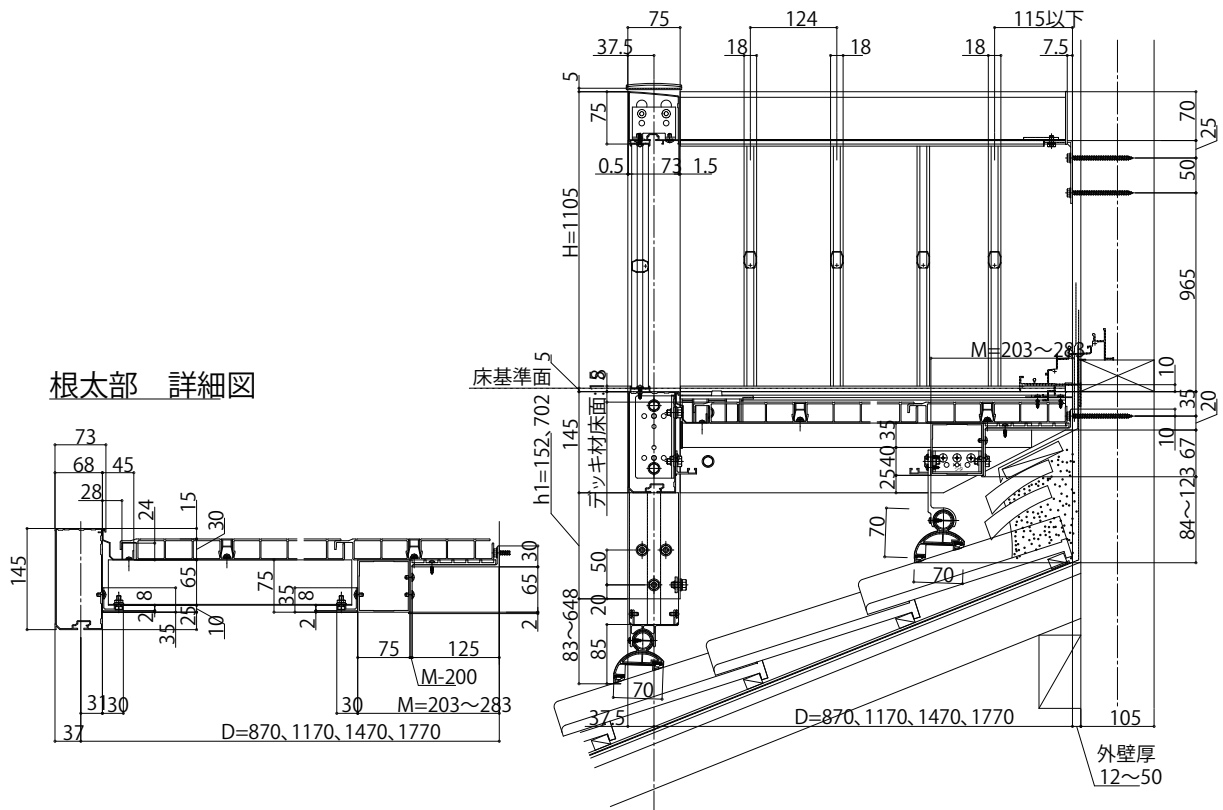

ルシアスバルコニー 特殊納まり 持ち出しユニット

- ルシアスバルコニー 屋根置き式 持ち出し材 Aタイプ
- たて格子(単体)
- 側面図

■ 平面図