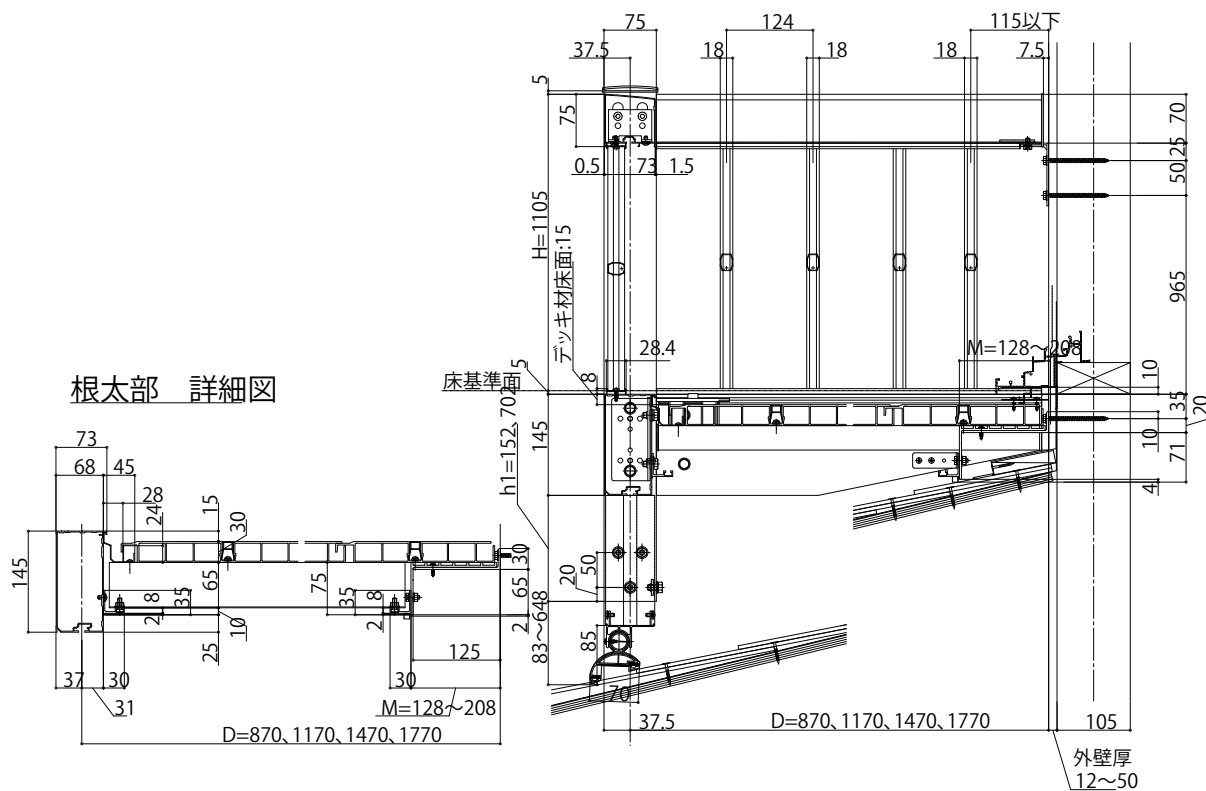

ロシアスバルコニー 特殊納まり 持ち出しユニット

■ロシアスバルコニー 屋根置き式 持ち出し材 Bタイプ

■たて格子(単体)

■側面図

■平面図