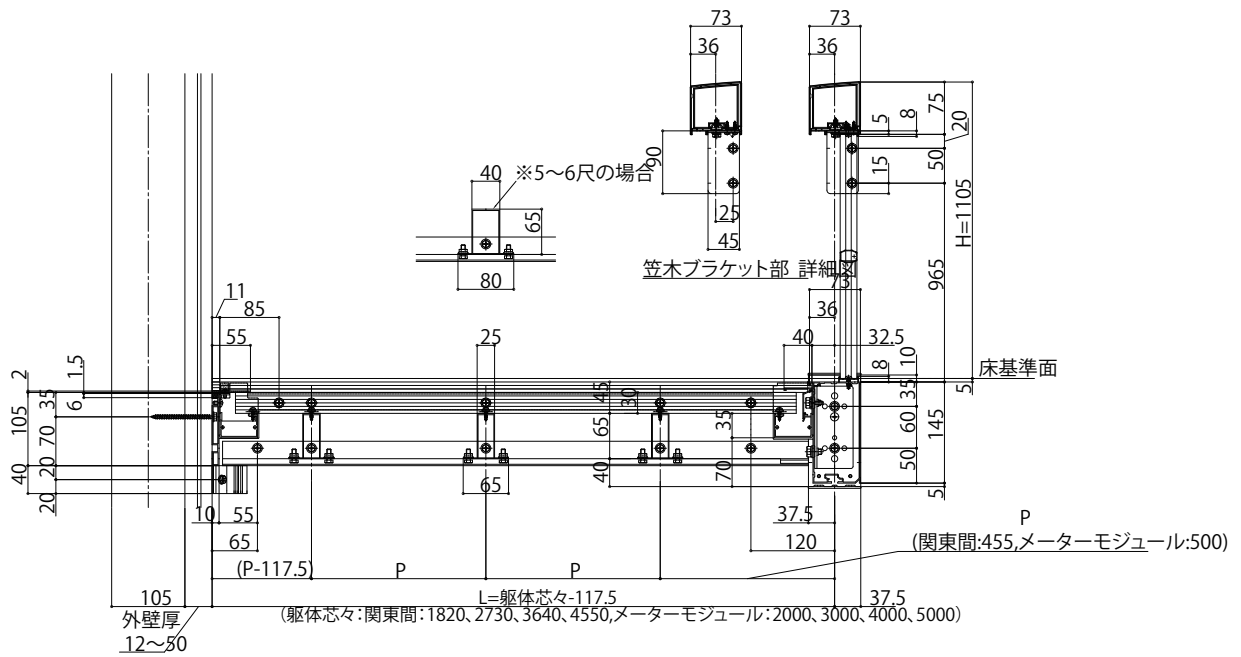

ロシアスバルコニー 特殊納まり片入隅

■ロシアスバルコニー 柱建式片入隅

■たて格子(単体)

●躯体側

●桁側