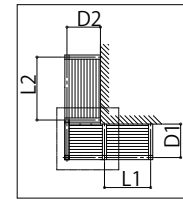

ロシアスバルコニー 特殊納まり 出隅

- ロシアスバルコニー 柱建式 出隅
- たて格子
- 平面図

出隅根太部・中間根太部 詳細図