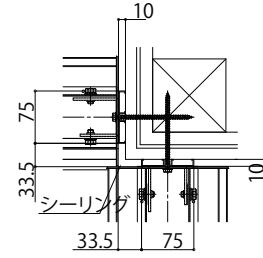

ロシアスバルコニー 特殊納まり 出隅

- ロシアスバルコニー 柱建式 出隅
- たて格子
- 平面図

出隅根太部・中間根太部 詳細図