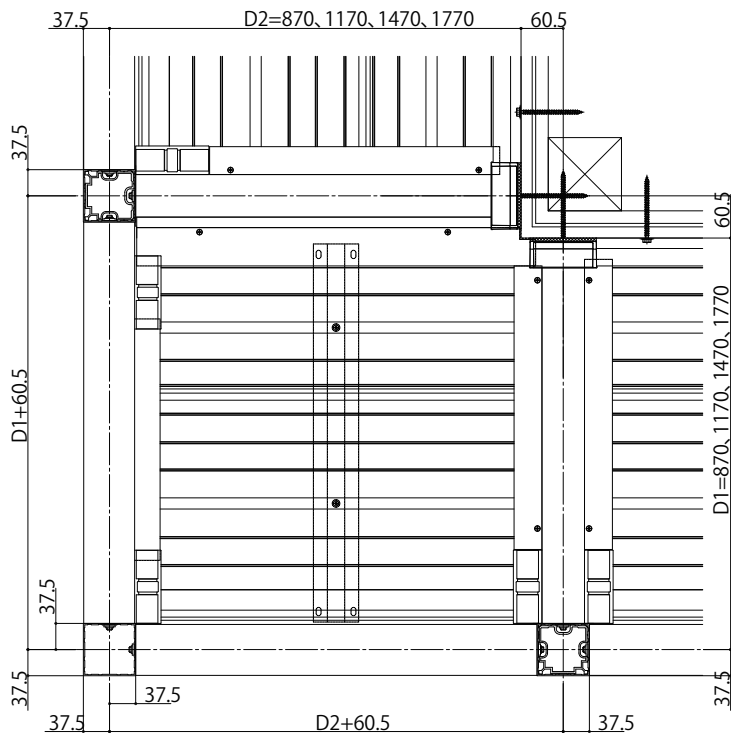

ロシアスバルコニー 特殊納まり 出隅

- ロシアスバルコニー 柱建式 出隅
- たて格子
- 平面図

出隅根太部・中間根太部 詳細図