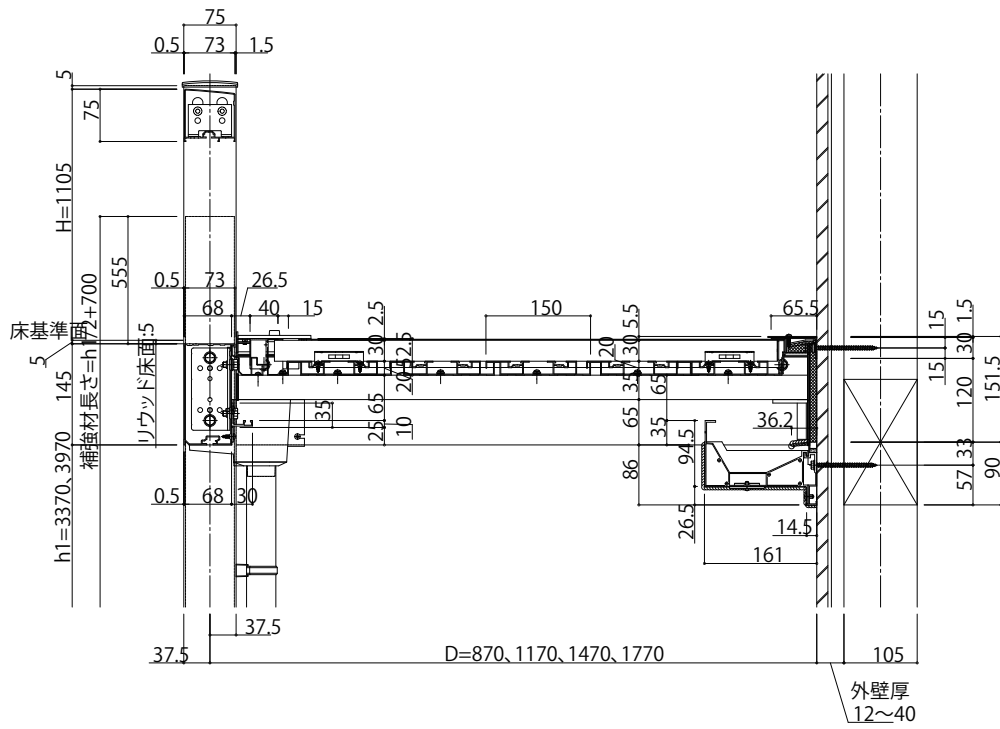

# ロシアスバルコニー 特殊納まりノンレールサッシ対応

- ロシアスバルコニー 柱建式
- 下枠ノンレールタイプ(連結) リウッド
- 側面図

## ■平面図