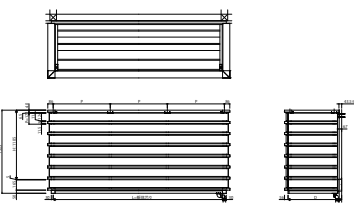

■ルシアスバルコニー 持ち出し式(胴差し納まり 桁隠しあり・外壁同仕上げ)
■姿図

●横格子【単体】

●横格子【連結】

●横ストライプ【単体】

●横ストライプ【連結】

●台形格子【単体】

●台形格子【連結】

●組合せ格子【単体】

●組合せ格子【連結】

●外壁同仕上げ【単体】

●外壁同仕上げ【連結】