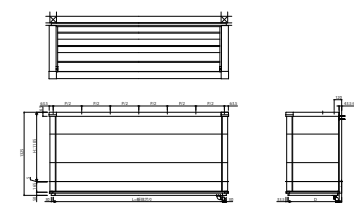

■ルシアスバルコニー 持ち出し式(胴差し納まり 桁隠しあり・外壁同仕上げ)
■姿図

●横格子【単体】

●横格子【連結】

●横ストライプ【単体】

●横ストライプ【連結】

●台形格子【単体】

●台形格子【連結】

●組合せ格子【単体】

●組合せ格子【連結】

●外壁同仕上げ【単体】

●外壁同仕上げ【連結】