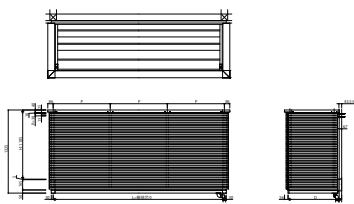

■ルシアスバルコニー 持ち出し式(胴差し納まり 桁隠しあり・外壁同仕上げ)
■姿図

●横格子【単体】

●横格子【連結】

●横ストライプ【単体】

●横ストライプ【連結】

●台形格子【単体】

●台形格子【連結】

●組合せ格子【単体】

●組合せ格子【連結】

●外壁同仕上げ【単体】

●外壁同仕上げ【連結】