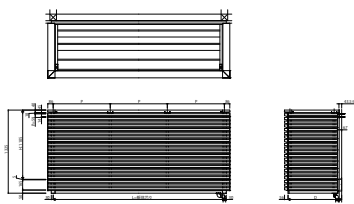

■ルシアスバルコニー 持ち出し式(胴差し納まり 桁隠しあり・外壁同仕上げ)
■姿図

●横格子【単体】

●横格子【連結】

●横ストライプ【単体】

●横ストライプ【連結】

●台形格子【単体】

●台形格子【連結】

●組合せ格子【単体】

●組合せ格子【連結】

●外壁同仕上げ【単体】

●外壁同仕上げ【連結】