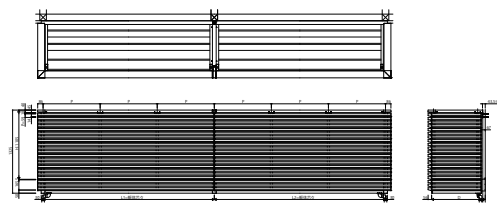

■ルシアスバルコニー 持ち出し式(胴差し納まり 桁隠しあり・外壁同仕上げ)
■姿図

●横格子【単体】

●横格子【連結】

●横ストライプ【単体】

●横ストライプ【連結】

●台形格子【単体】

●台形格子【連結】

●組合せ格子【単体】

●組合せ格子【連結】

●外壁同仕上げ【単体】

●外壁同仕上げ【連結】