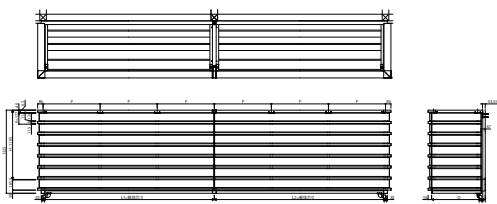

■ルシアスバルコニー 持ち出し式(胴差し納まり 桁隠しあり・外壁同仕上げ)
■姿図

●横格子【単体】

●横格子【連結】

●横ストライプ【単体】

●横ストライプ【連結】

●台形格子【単体】

●台形格子【連結】

●組合せ格子【単体】

●組合せ格子【連結】

●外壁同仕上げ【単体】

●外壁同仕上げ【連結】