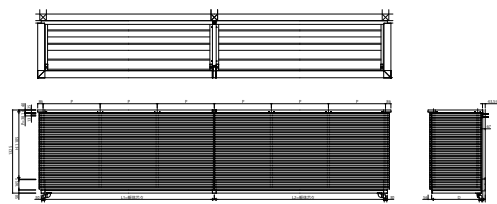

■ルシアスバルコニー 持ち出し式(胴差し納まり 桁隠しあり・外壁同仕上げ)
■姿図

●横格子【単体】

●横格子【連結】

●横ストライプ【単体】

●横ストライプ【連結】

●台形格子【単体】

●台形格子【連結】

●組合せ格子【単体】

●組合せ格子【連結】

●外壁同仕上げ【単体】

●外壁同仕上げ【連結】