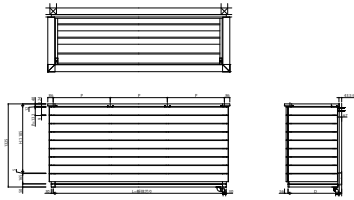

■ルシアスバルコニー 持ち出し式(胴差し納まり 桁隠しあり・外壁同仕上げ)
■姿図

●横格子【単体】

●横格子【連結】

●横ストライプ【単体】

●横ストライプ【連結】

●台形格子【単体】

●台形格子【連結】

●組合せ格子【単体】

●組合せ格子【連結】

●外壁同仕上げ【単体】

●外壁同仕上げ【連結】