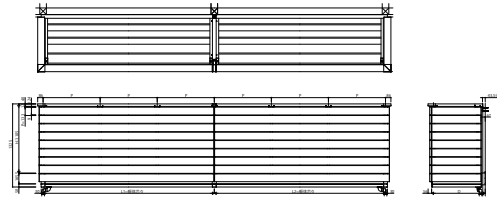

■ルシアスバルコニー 持ち出し式(胴差し納まり 桁隠しあり・外壁同仕上げ)
■姿図

●横格子【単体】

●横格子【連結】

●横ストライプ【単体】

●横ストライプ【連結】

●台形格子【単体】

●台形格子【連結】

●組合せ格子【単体】

●組合せ格子【連結】

●外壁同仕上げ【単体】

●外壁同仕上げ【連結】