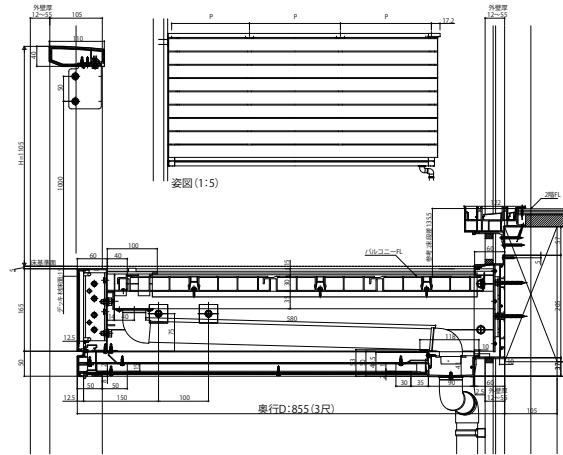

ルシアスバルコニー

- ルシアスバルコニー 持ち出し式(胴差し納まり)
- 桁隠しなし横格子【軒天+集合樋】
- 片入隅納まり
- 側面図

■ 正面図

● 躯体側

■ 平面図