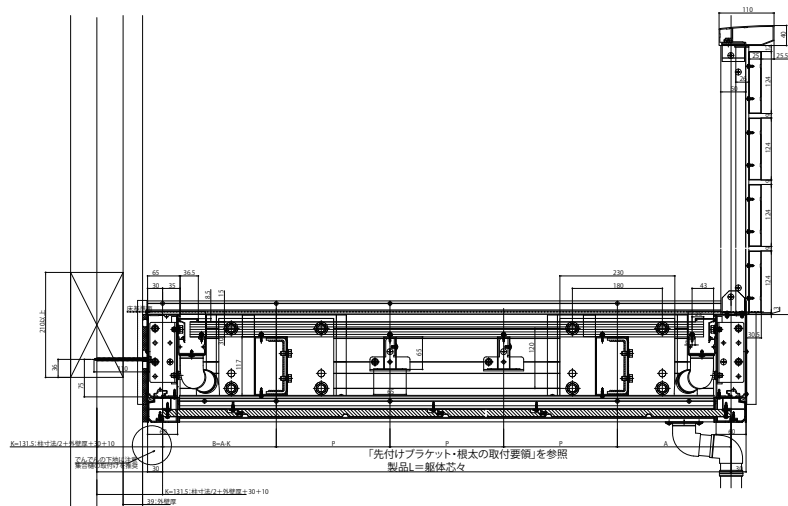

ルシアスバルコニー

- ルシアスバルコニー 持ち出し式(胴差し納まり)
- 桁隠しなし横格子【軒天+集合樋】
- 片入隅納まり
- 側面図

■ 正面図

● 躯体側

■ 平面図