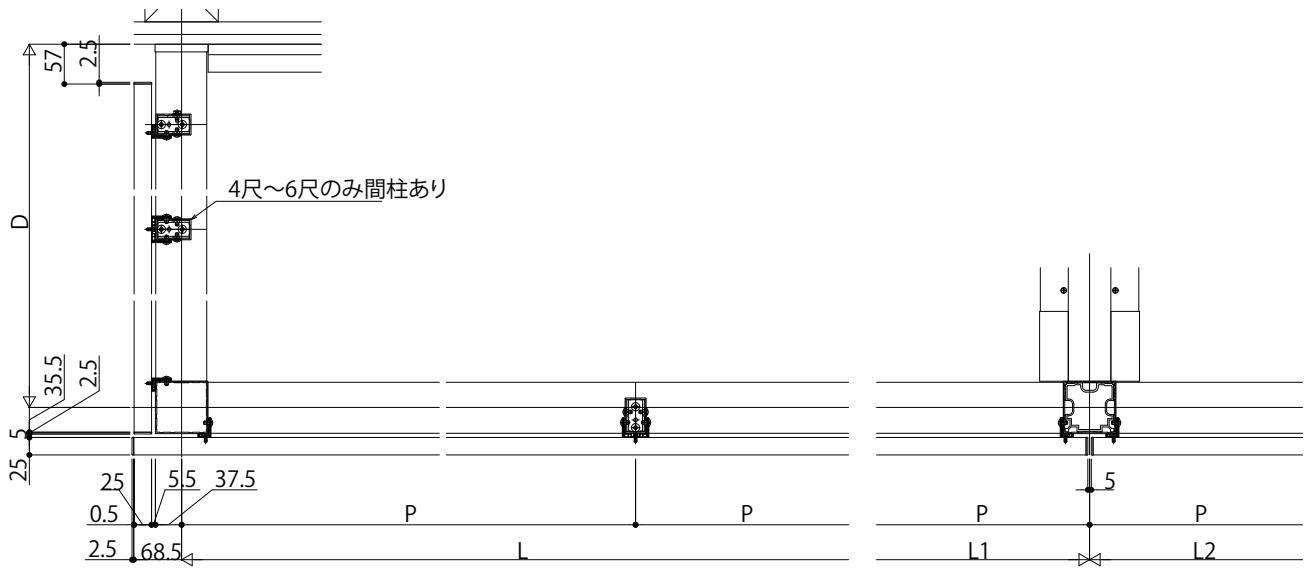

ルシアスバルコニー

- ルシアスバルコニー 柱建式・屋根置き式 格子割り付け図
- デザイン部詳細
- 平面図

横ストライプ

台形格子

組合せ格子