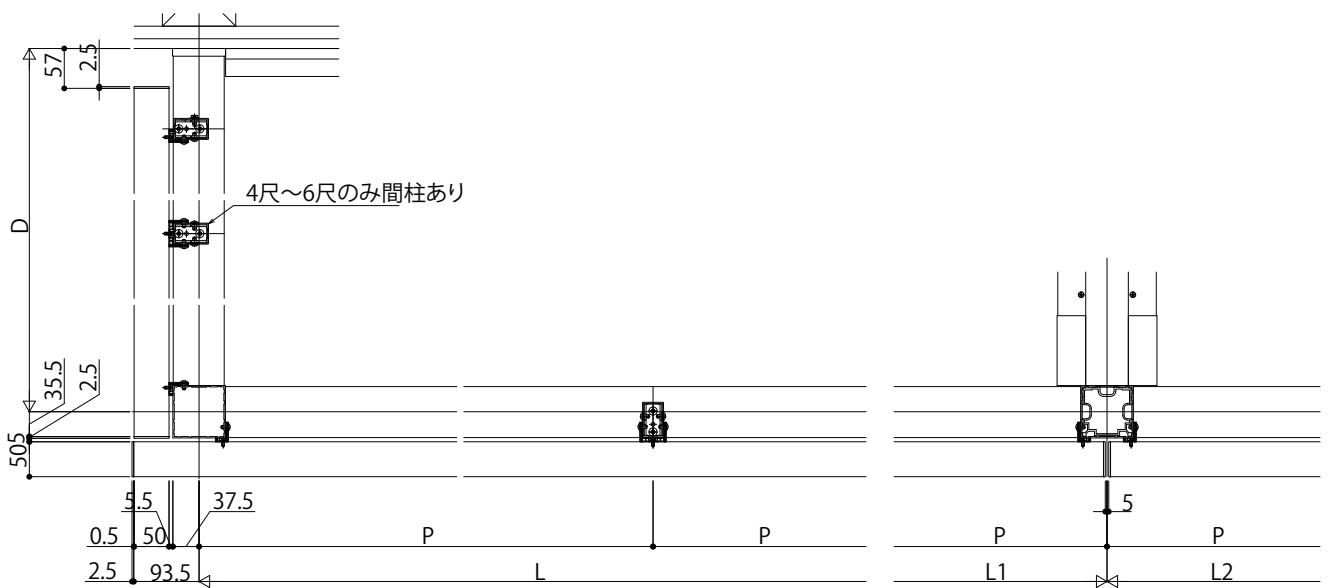

ルシアスバルコニー

- ルシアスバルコニー 柱建式・屋根置き式 格子割り付け図
- デザイン部詳細
- 平面図

横ストライプ

台形格子

組合せ格子