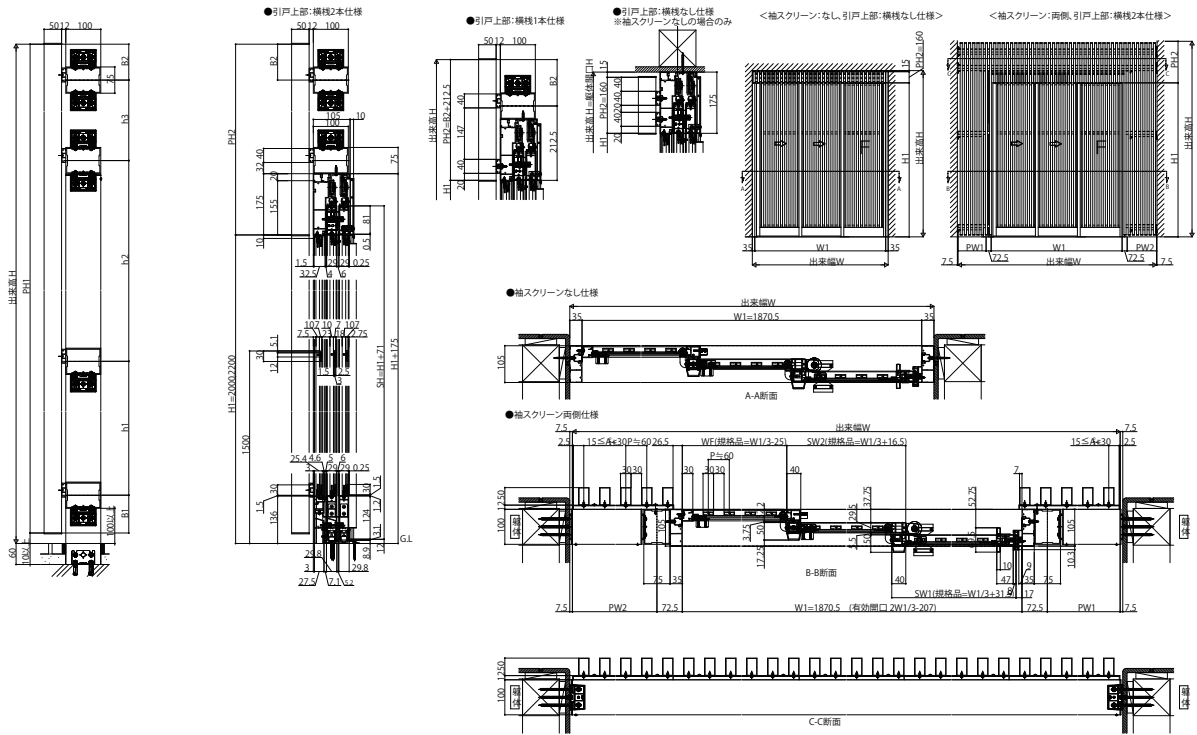

ルシアス スクリーン

■ルシアス スクリーン

■2枚引込み戸 横棧通し納まり 外観左開き勝手(L)

●袖スクリーン部断面 ■引戸部断面

外観姿図

※躯体側の格子ピッチが変更になることがあります。