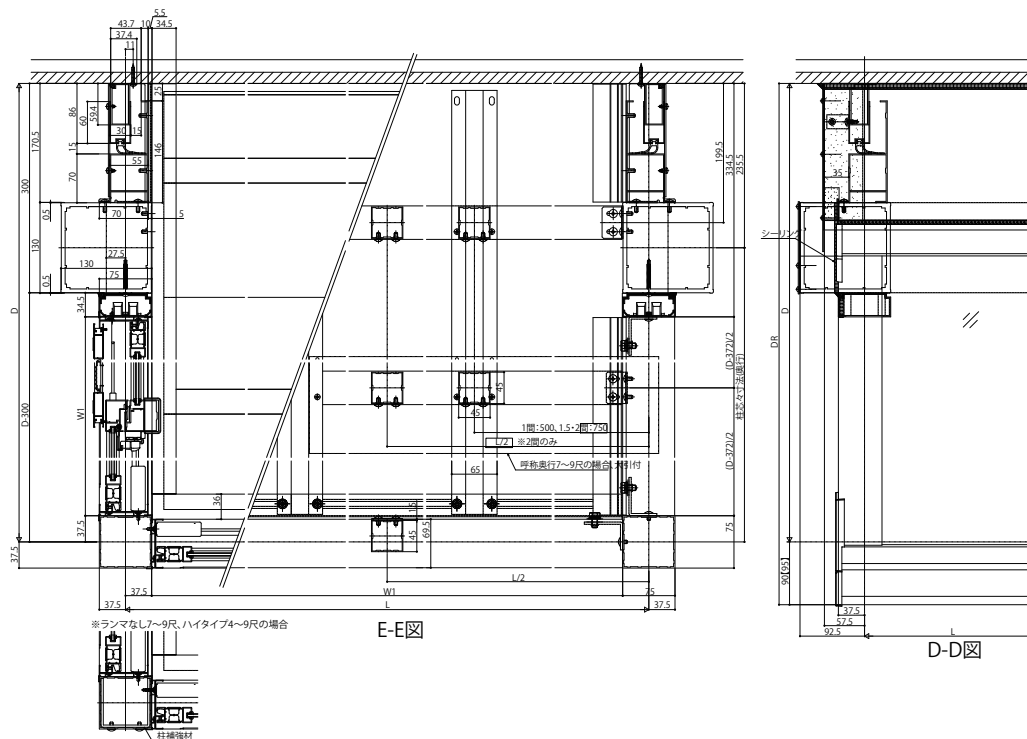

## ■ソラリア テラス囲い スタンダードタイプ 特殊納まり 独立 床納まり

### ●平面図

### ●側面図