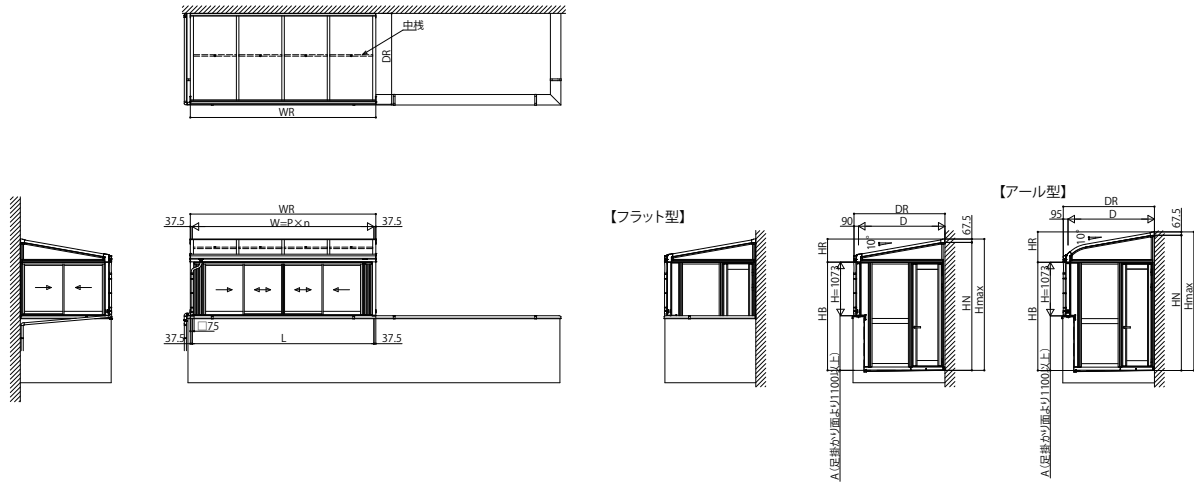

ソラリアバルコニー囲い

■ソラリアバルコニー囲い 躯体式 特殊納まり 分割囲い(規格寸法図例)

●姿図(縮尺1/10)

【正面図】単体

※H1は窓種によって異なります。