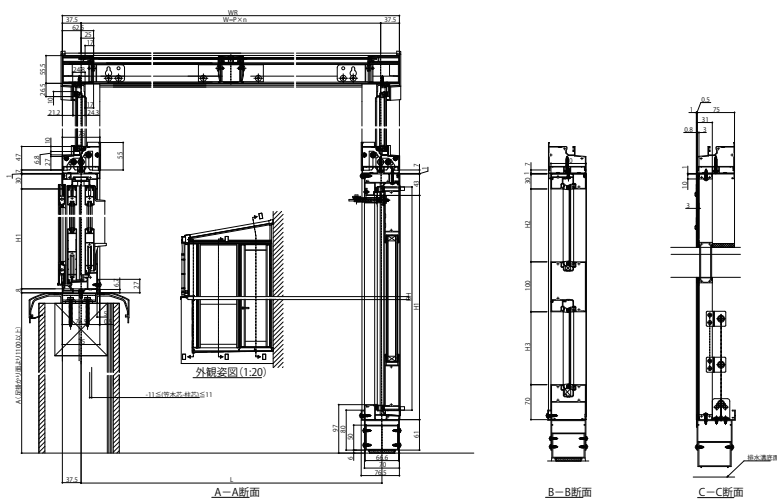

ソラリアバルコニー囲い

■ソラリアバルコニー囲い 躯体式 特殊納まり 分割囲い(規格寸法図例)

●姿図(縮尺1/10)

【正面図】単体

※H1は窓種によって異なります。