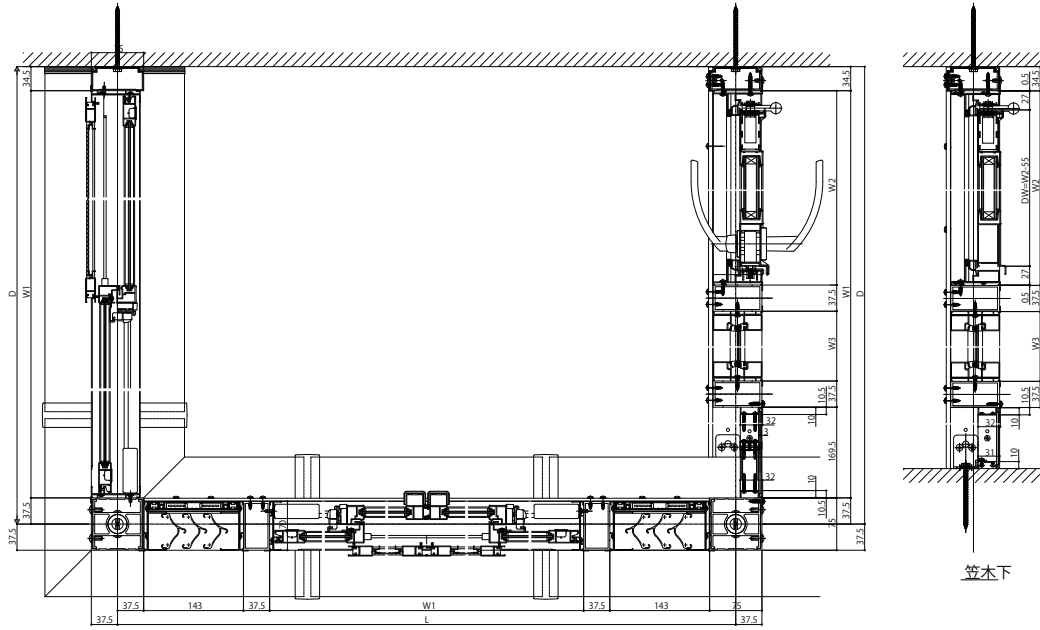

■ソラリアバルコニー囲い 躯体式 特殊納まり 分割囲い  
【平面図】単体

【詳細図】笠木部・ドア