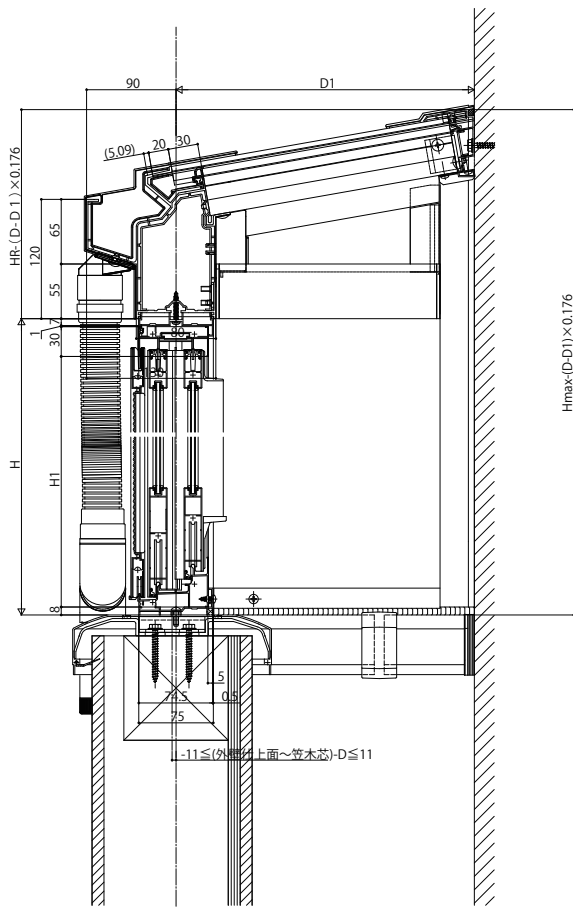

# ソラリアバルコニー囲い

## ■ソラリアバルコニー囲い 躯体式 特殊納まり 壁面奥行き違い 【側面図】単体

D-D断面

E-E断面