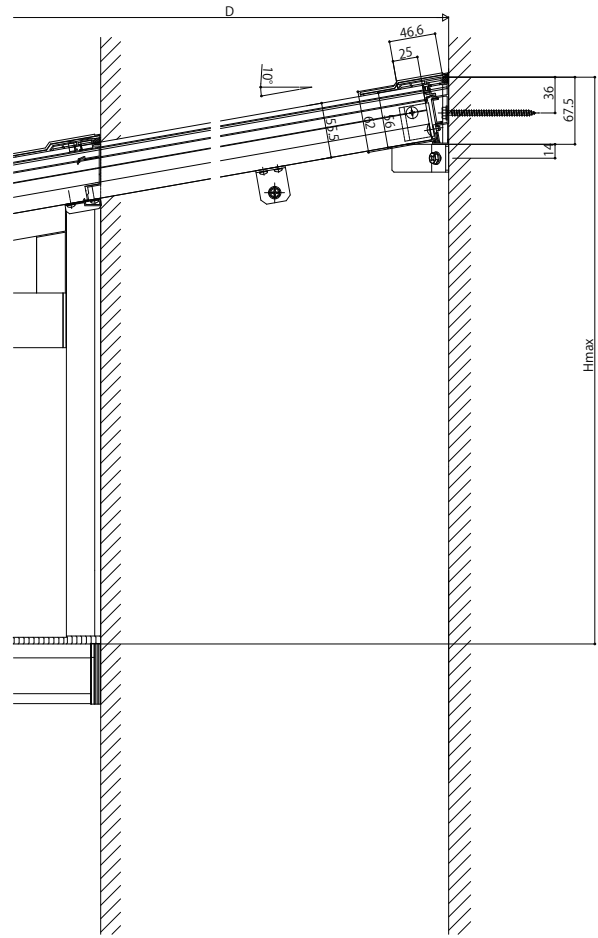

# ソラリアバルコニー囲い

## ■ソラリアバルコニー囲い 躯体式 特殊納まり 壁面奥行き違い 【側面図】単体

D-D断面

E-E断面