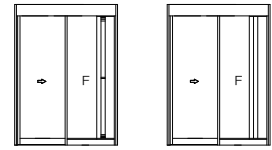

風除室 セフターIII

■セフターIII 上吊り式ハンガー引戸 片引き戸(自閉式)

●ランマなし たて型スライド換気ユニット(オプション)

外観姿図
【換気時】 【非換気時】

非換気時

換気時

●ランマなし

●ランマ付き