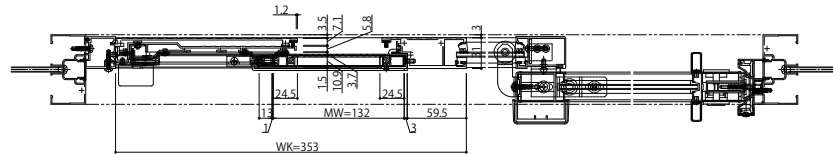

風除室 セフターIII

■セフターIII 上吊り式ハンガー引戸 片引き戸(自閉式)

●ランマなし たて型スライド換気ユニット(オプション)

外観姿図
【換気時】 【非換気時】

非換気時

換気時

●ランマなし

●ランマ付き