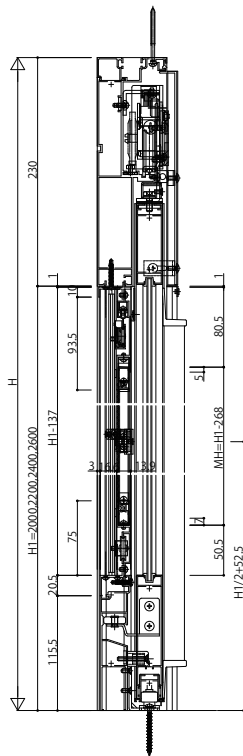

風除室 セフターIII

■セフターIII 上吊り式ハンガー引戸 片引き戸(自閉式)

●ランマなし たて型スライド換気ユニット(オプション)

外観姿図
【換気時】 【非換気時】

非換気時

換気時

●ランマなし

●ランマ付き