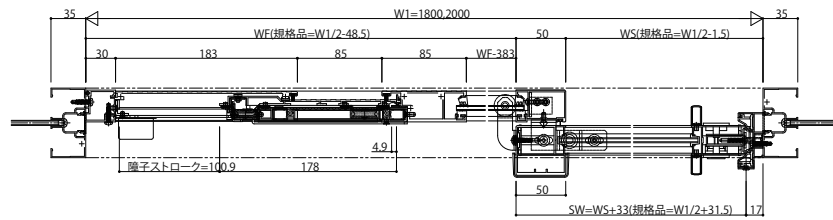

風除室 セフターIII

■セフターIII 上吊り式ハンガー引戸 片引き戸(自閉式)

●ランマなし たて型スライド換気ユニット(オプション)

外観姿図
【換気時】 【非換気時】

非換気時

換気時

●ランマなし

●ランマ付き