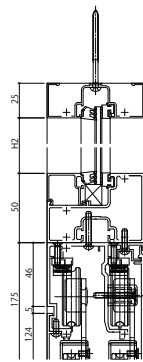

■セフターIII 上吊り式ハンガー引戸 両引戸(手動式)

●ランマなし

●ランマ付き

外観姿図