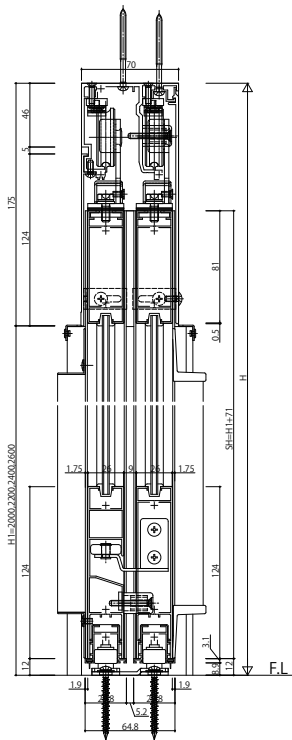

■セフターIII 上吊り式ハンガー引戸 両引戸(手動式)

●ランマなし

●ランマ付き

外観姿図