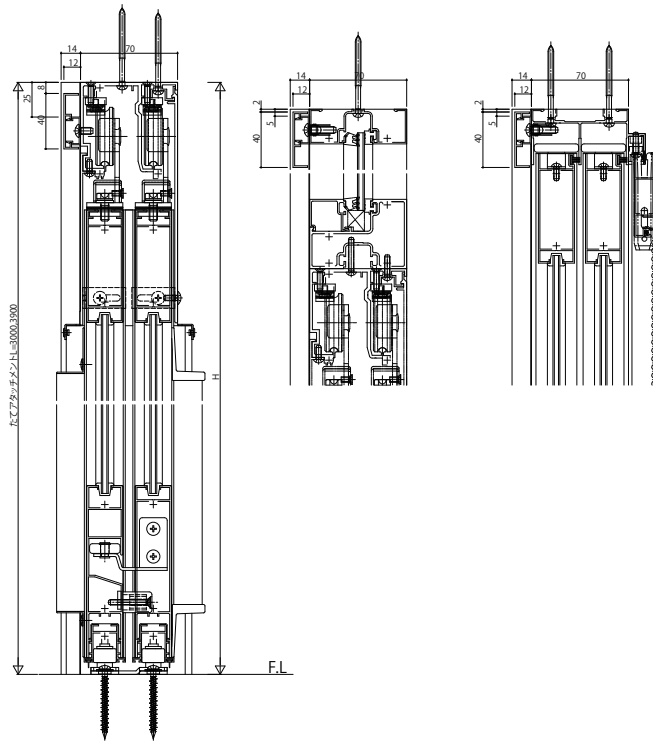

## ■セフターIII 木調アタッチメント

### ■側面図

●ランマなし

●ランマ付き

●レール式引戸

### 外観姿図