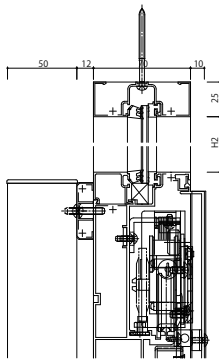

風除室 セフターIII

■セフターIII 袖スクリーン たて格子

■側面図

●ランマなし

●ランマ付き

外観姿図

■平面図