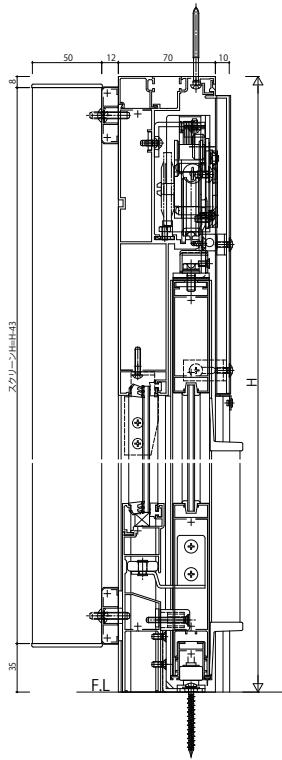

風除室 セフターIII

■セフターIII 袖スクリーン たて格子

■側面図

●ランマなし

●ランマ付き

外観姿図

■平面図