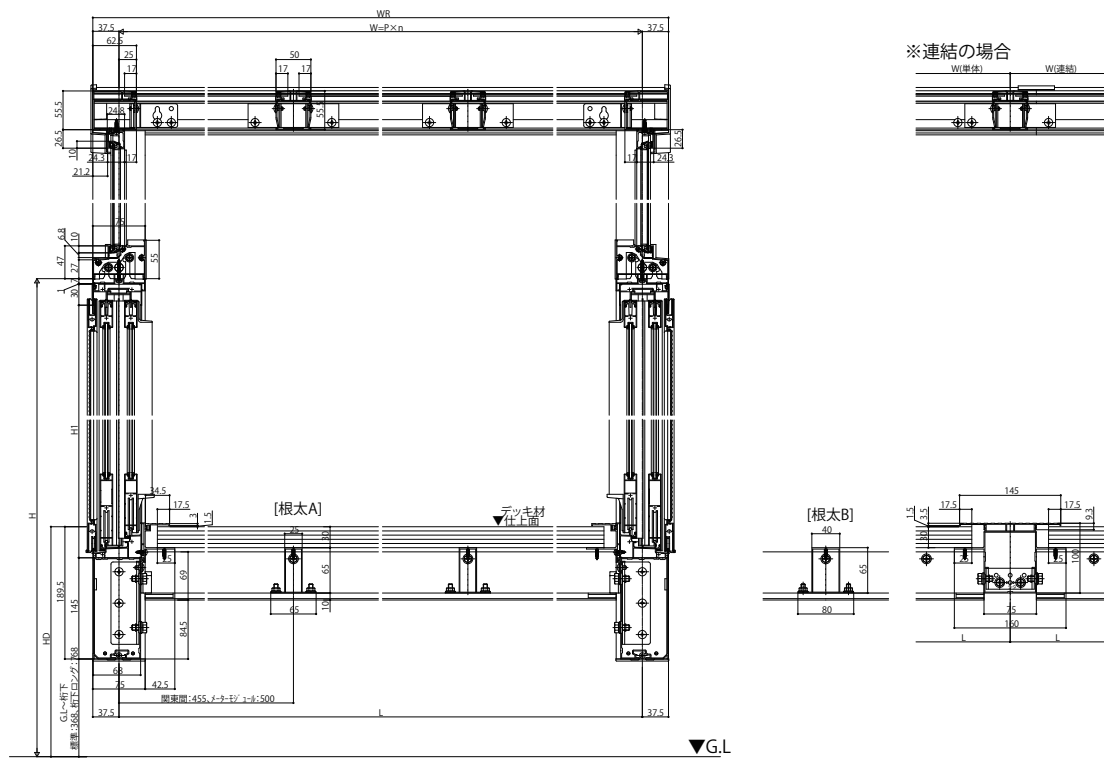

# ソラリア テラス囲い

## ■ソラリア テラス囲い スタンダードタイプ 床納まり 根太掛け仕様 【正面図】単体・連結

## 【平面図】単体・連結