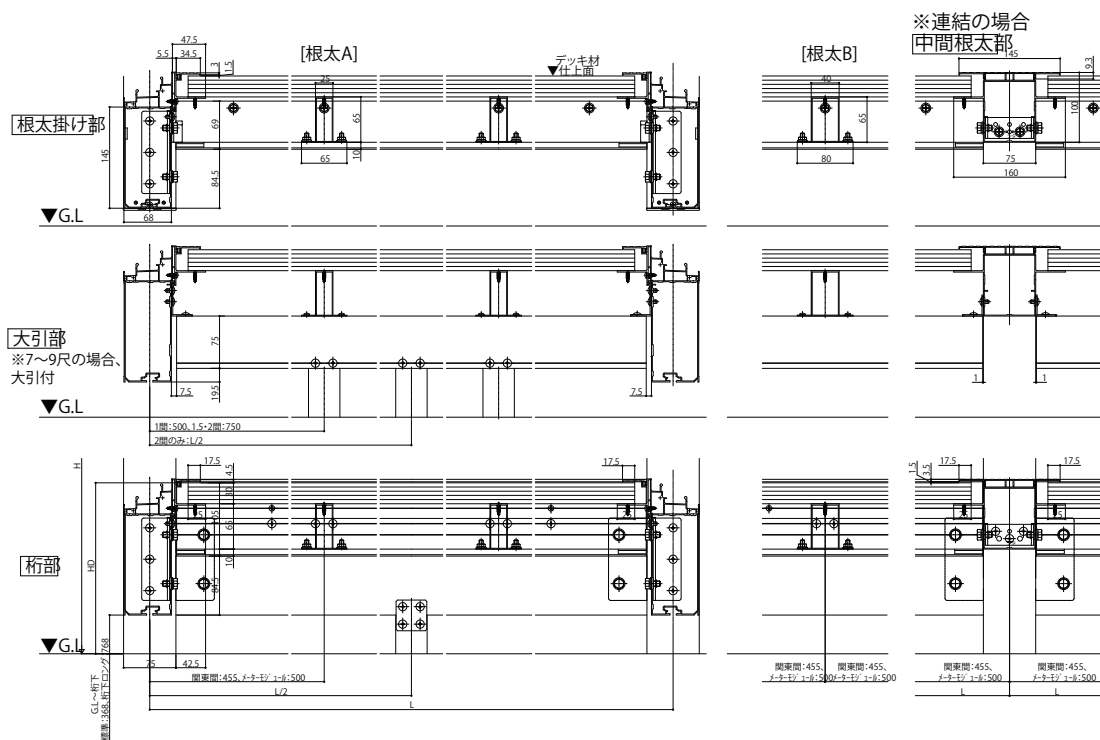

■ソラリア テラス囲い スタンダードタイプ 床納まり 【正面図】根太掛け仕様

【側面図】根太掛け仕様