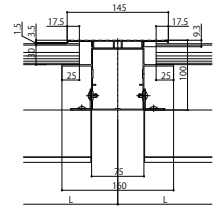

ソラリア テラス囲い

■ソラリア テラス囲い スタンダードタイプ 床納まり(リウッド床) 大引仕様 【正面図】単体・連結

※連結の場合

【平面図】単体・連結

※連結の場合
中間根太部