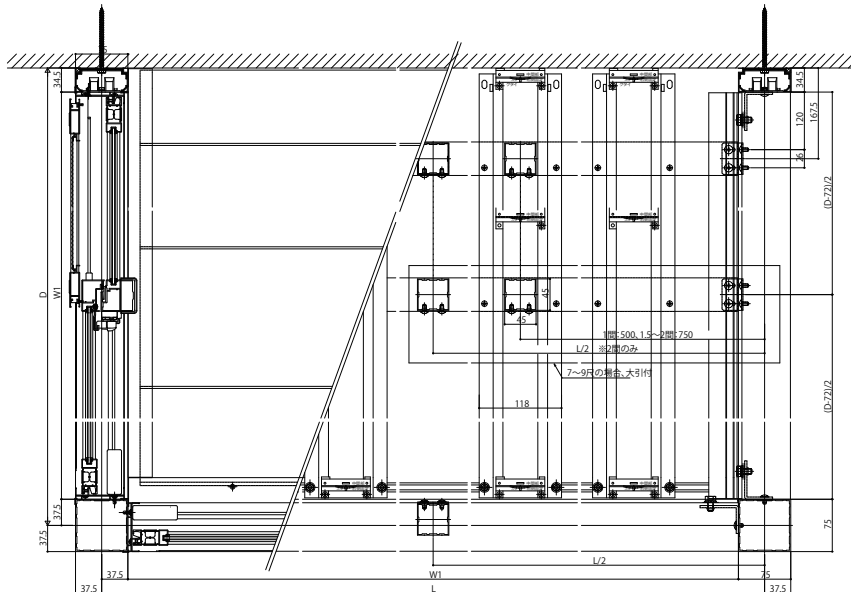

ソラリア テラス囲い

■ソラリア テラス囲い スタンダードタイプ 床納まり(リウッド床) 大引仕様 【正面図】単体・連結

※連結の場合

【平面図】単体・連結

※連結の場合
中間根太部