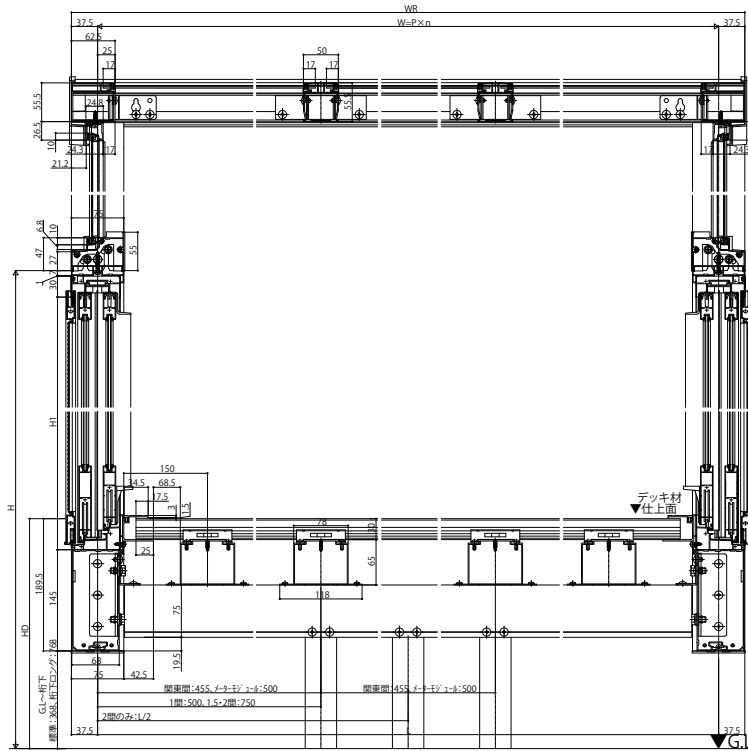

ソラリア テラス囲い

■ソラリア テラス囲い スタンダードタイプ 床納まり(リウッド床) 大引仕様 【正面図】単体・連結

※連結の場合

【平面図】単体・連結

※連結の場合
中間根太部